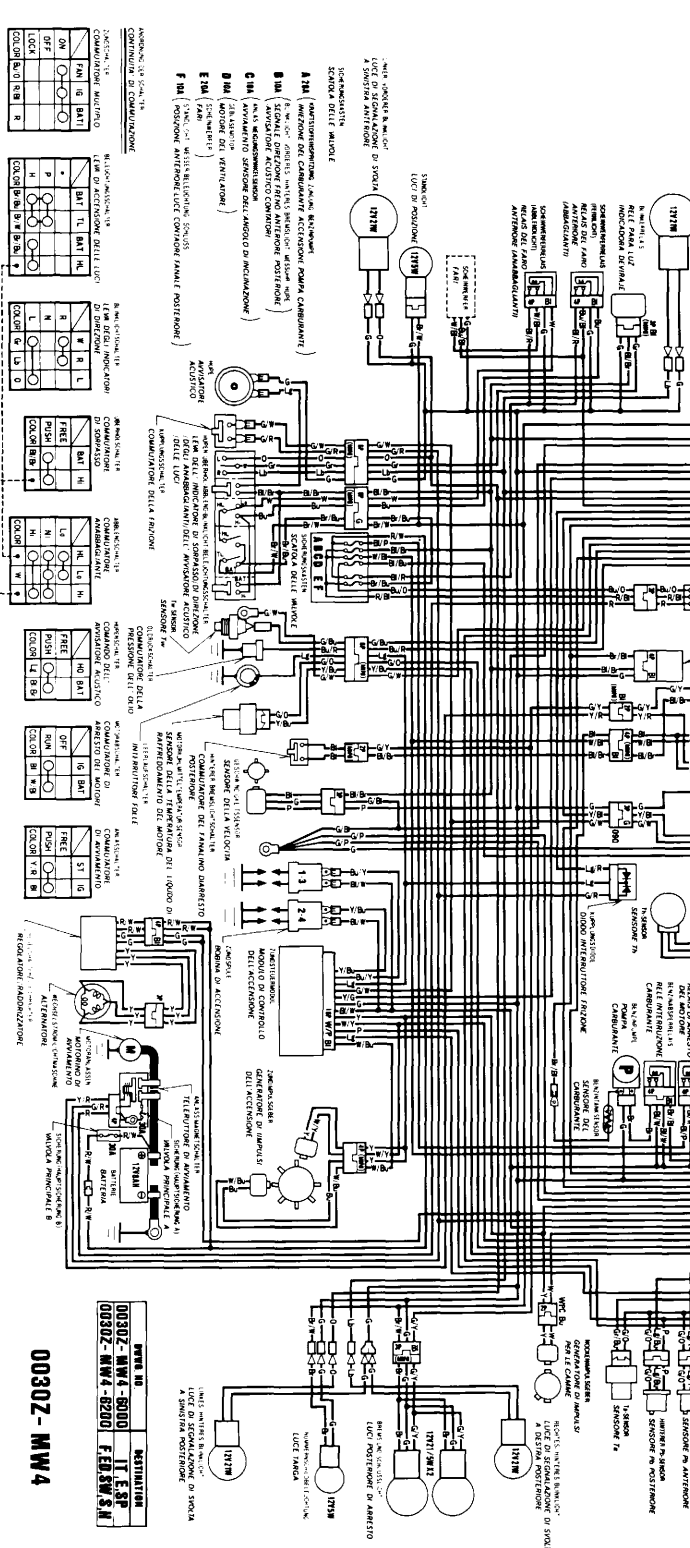

00302-MW4-8000 T.E.S.P.
00302-MW4-8200 F.E.D.S.W.S.H.

00302-MW4