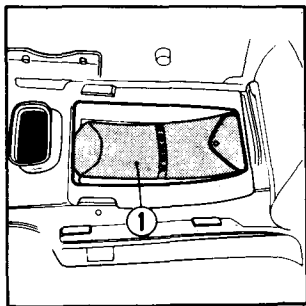

Tool kit

Listed below are the items included in the tool kit (1).

- 10 x 12mm open end wrench
- 14 x 17mm open end wrench
- Pliers
- No.2 screwdriver
- No.2 cross point screwdriver
- No.3 cross point screwdriver
- Screwdriver grip
- Screwdriver handle
- 22mm wrench and handle lever
- 10 x 12mm box wrench
- Spark plug wrench
- Pin wrench
- Tool bag

Bolsa de herramientas

La bolsa de herramientas (1) contiene las herramientas indicadas a continuación:

- Llave de boca 10 x 12mm
- Llave de boca 14 x 17mm
- Llave de 10 x 12mm
- Alicates
- Atornillador No.2
- Atornillador de puntos cruzados No.2
- Atornillador de puntos cruzados No.3
- Puno de atornillador
- Mango de atornillador
- Mango para la llave de 22mm y la llave
- Llave para bujías
- Llave de espiga
- Saco de herramientas