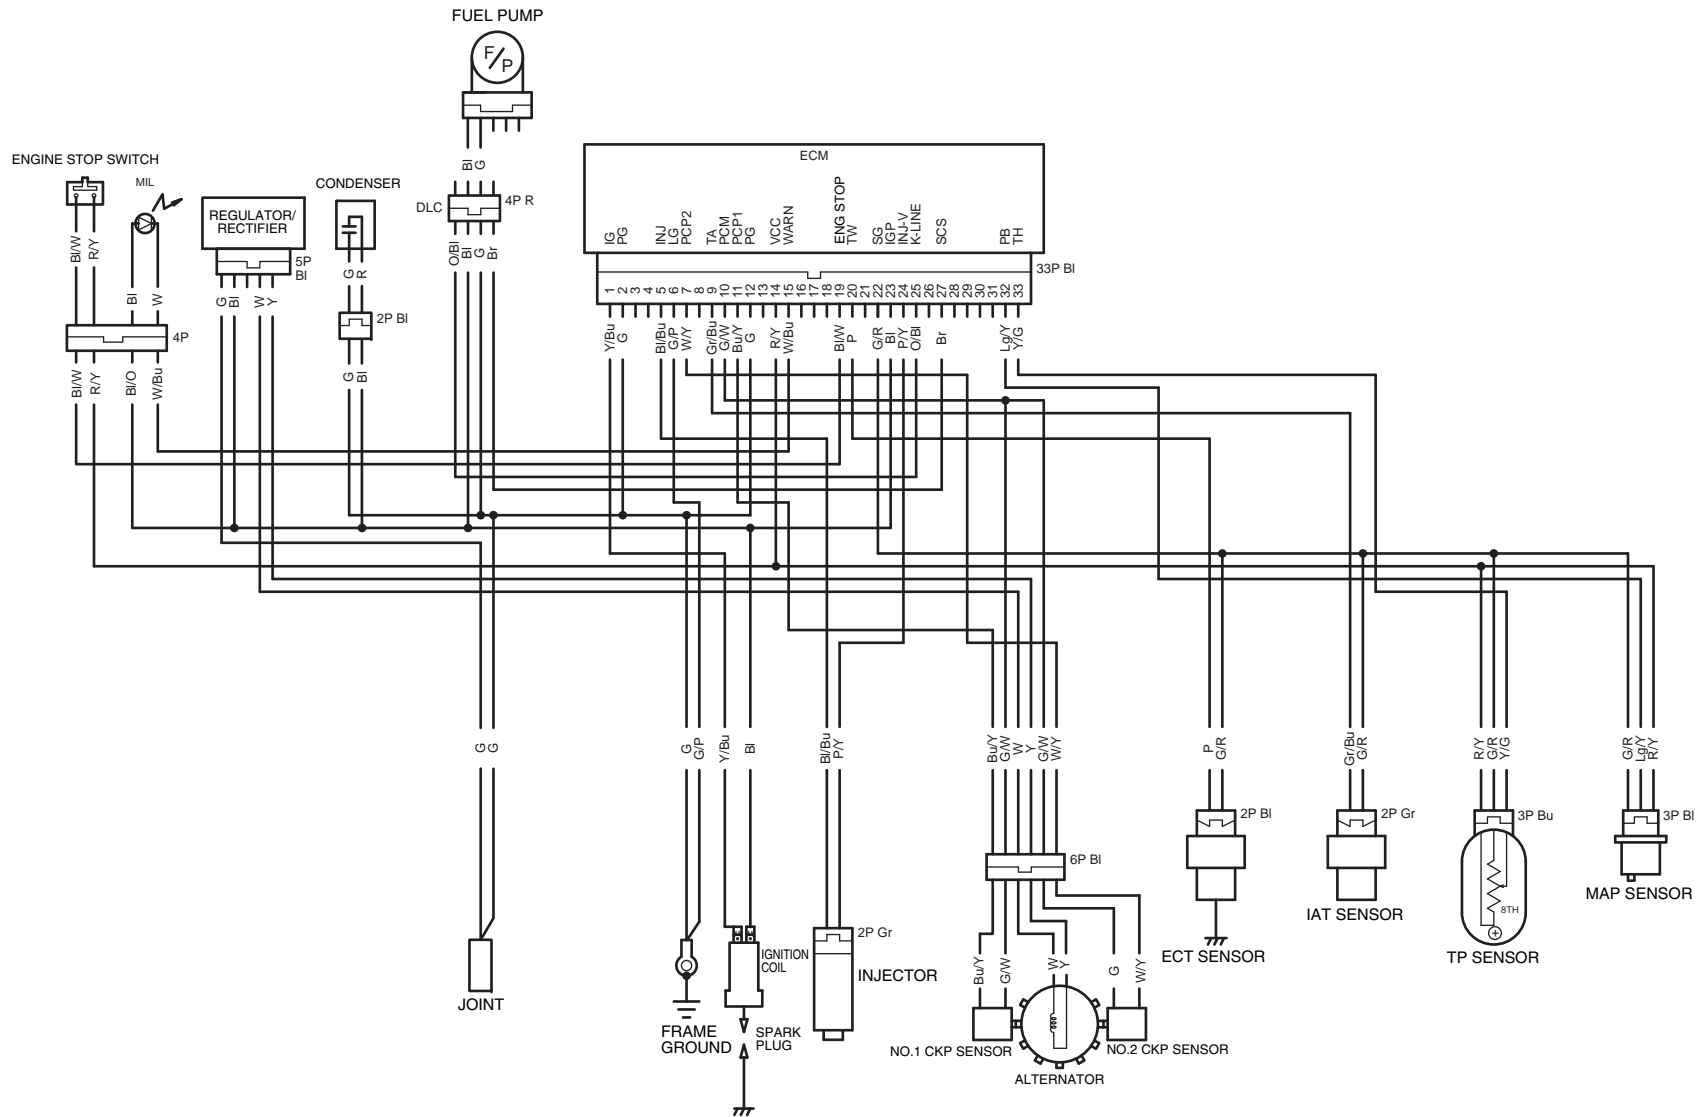

Wiring Diagram

ENGINE STOP SWITCH	
	IG
FREE	
PUSH	
COLOR	BI/W R/Y

BI	Black	Br	Brown
Y	Yellow	O	Orange
Bu	Blue	Lb	Light blue
G	Green	Lg	Light green
R	Red	P	Pink
W	White	Gr	Gray