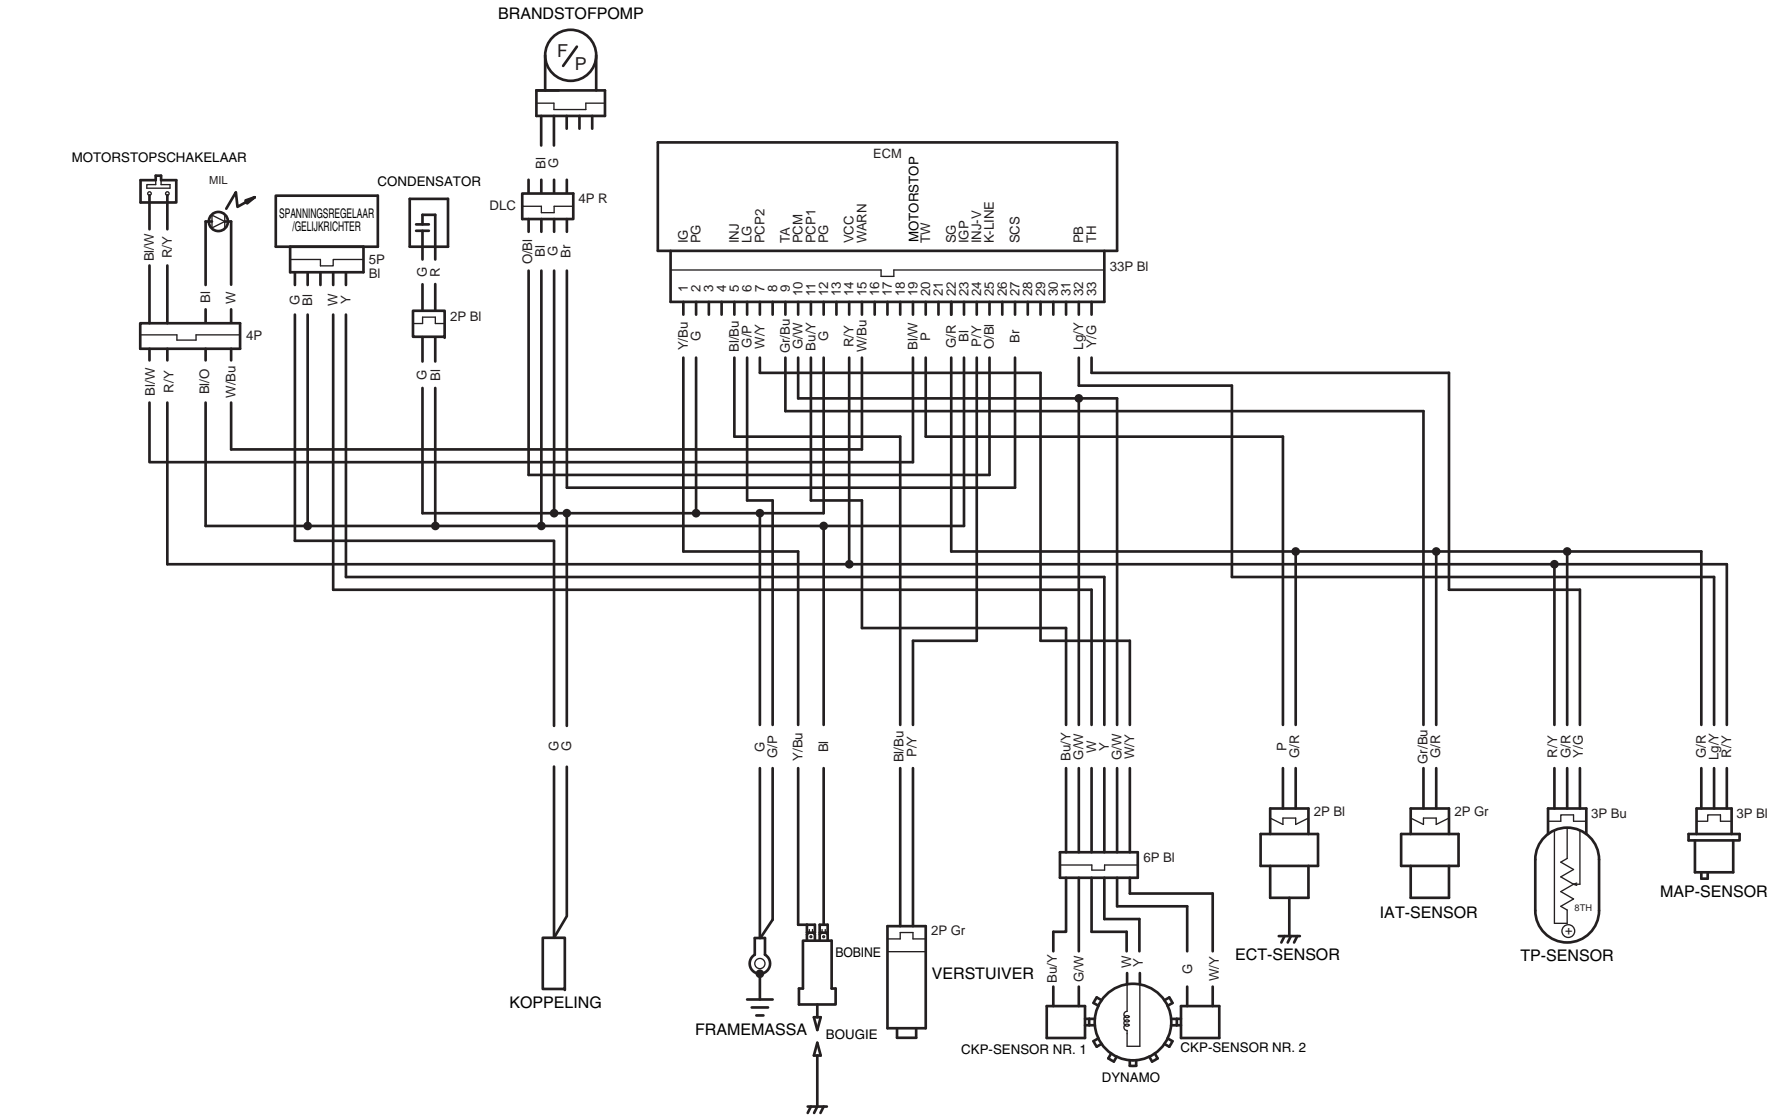

# Bedradingschema

MOTORSTOPSCHAKELAAR		
	E	IG
VRIJ		
INDRUKKEN		
KLEUR	BI/W	R/Y

BI	Zwart	Br	Bruin
Y	Geel	O	Oranje
Bu	Blauw	Lb	Lichtblauw
G	Groen	Lg	Lichtgroen
R	Rood	P	Roze
W	Wit	Gr	Grijs