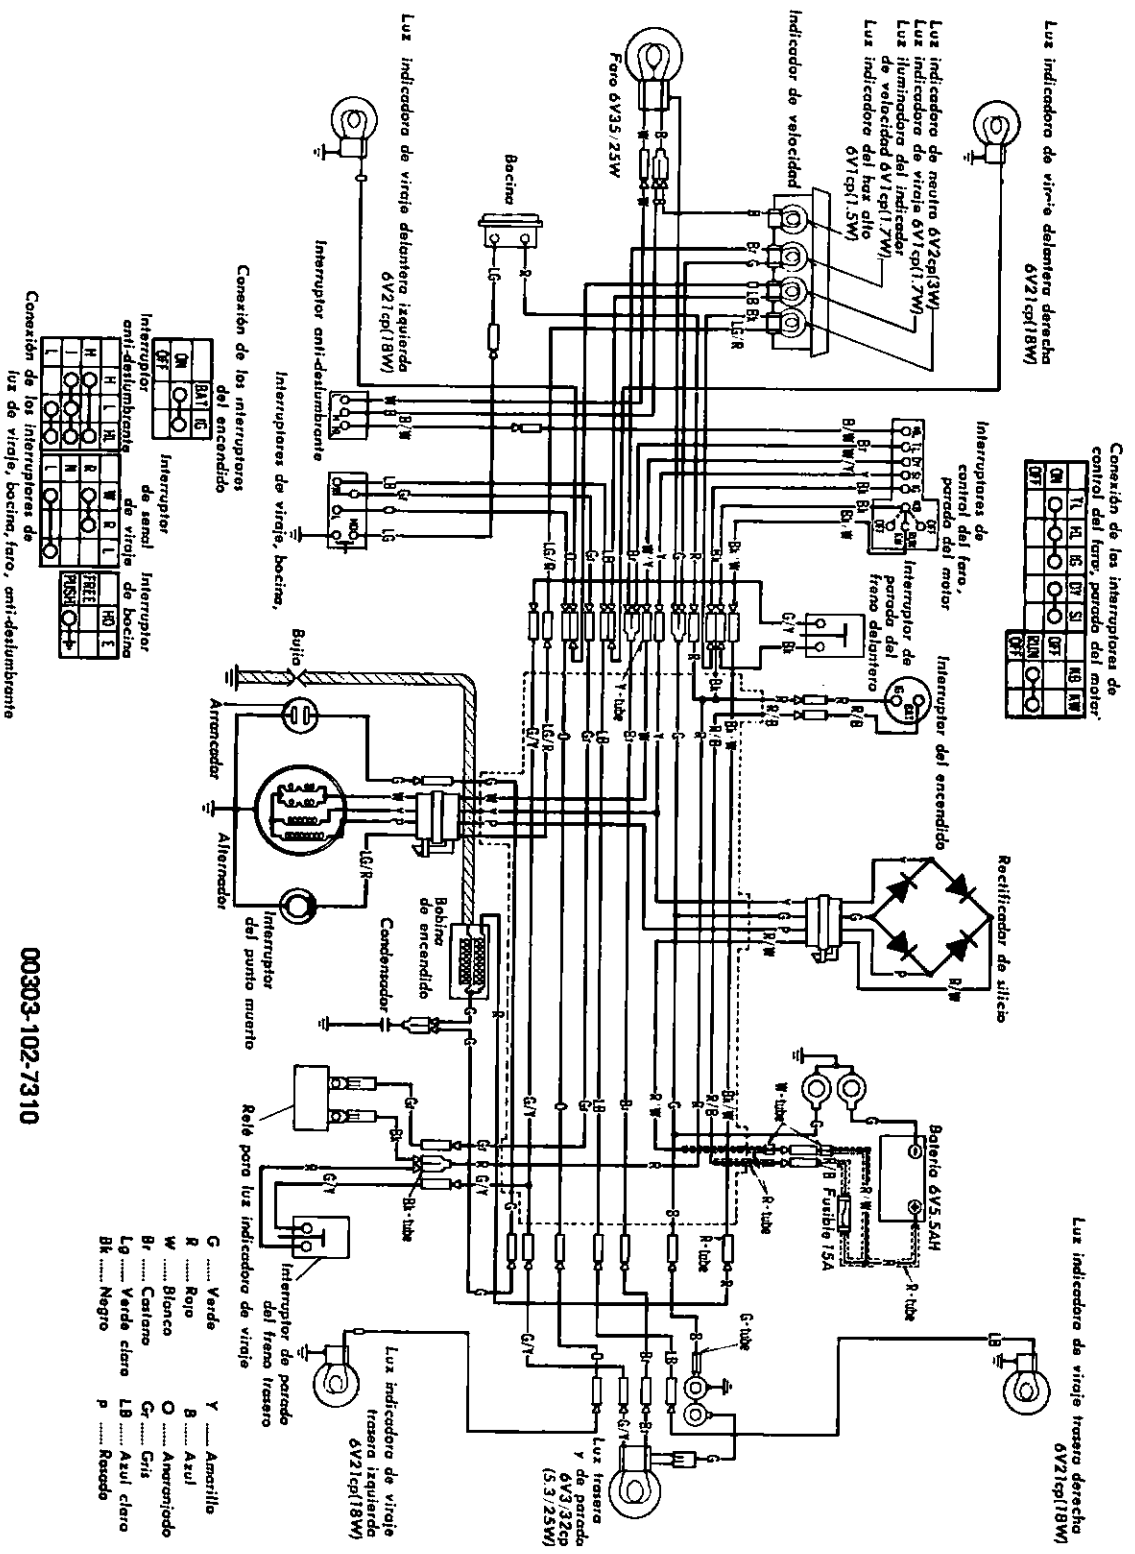

CT90K7 DIAGAMA DE ALAMBRAO

00303-102-7310

- G Verde
- R Rojo
- W Blanco
- Bl Carbone
- Lg Verde claro
- Bk Negro
- Y Amarillo
- B Azul
- O Anaranjado
- Gr Gris
- LB Azul claro
- P Rosado