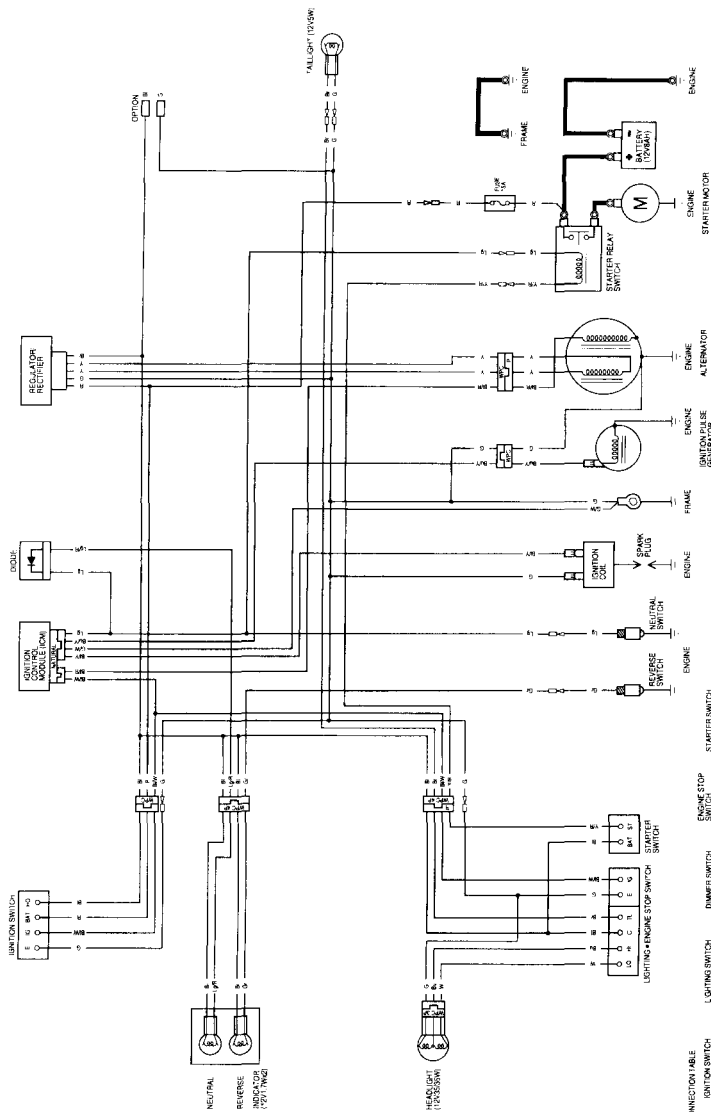

WIRING DIAGRAM

COLOR CODE GRUNDMARKING

00030Z-HN6-0000