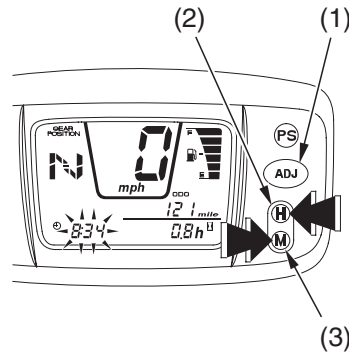

## Indicators & Displays

TRX500FE

TRX500FPE

- (1) adjust button
- (2) hour select button

- (3) minute select button