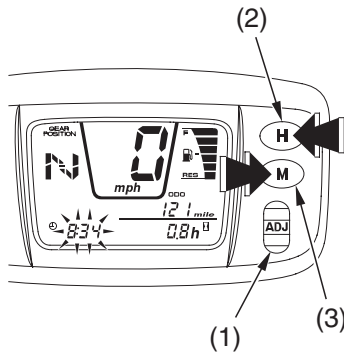

## Indicators & Displays

TRX500FE

TRX500FPE

- (1) adjust button
- (2) hour select button

- (3) minute select button