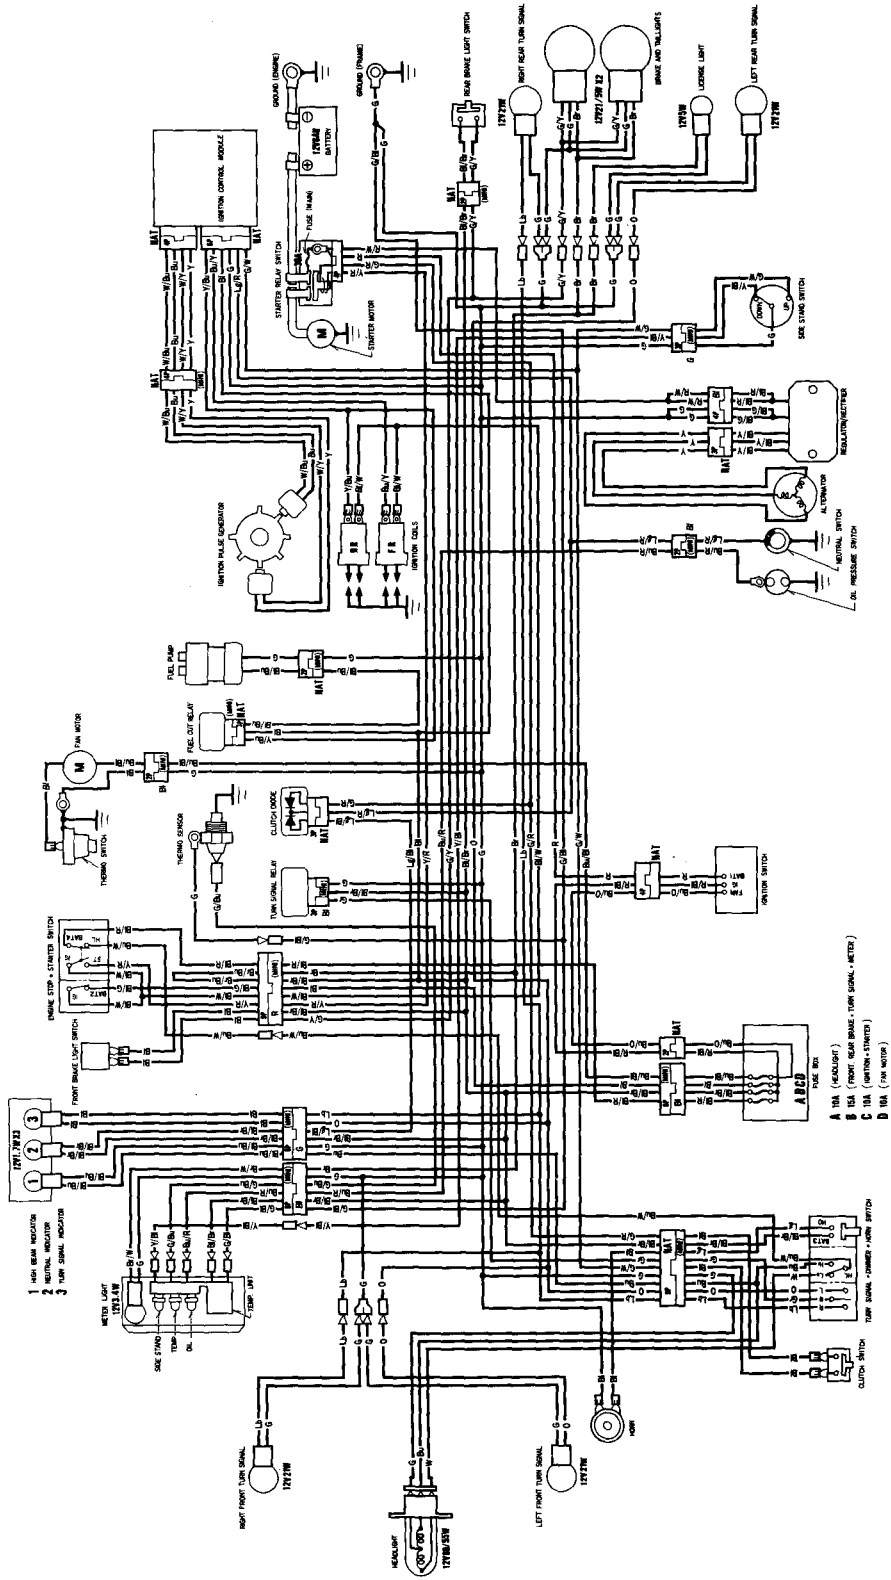

VT600C (U)

- B BLACK
- Y YELLOW
- W WHITE
- BR BROWN
- OR ORANGE
- GR GREEN
- BL BLUE
- RD RED
- P PINK
- GY GRAY

SWITCH COMMENT

00302-MZ8-7000