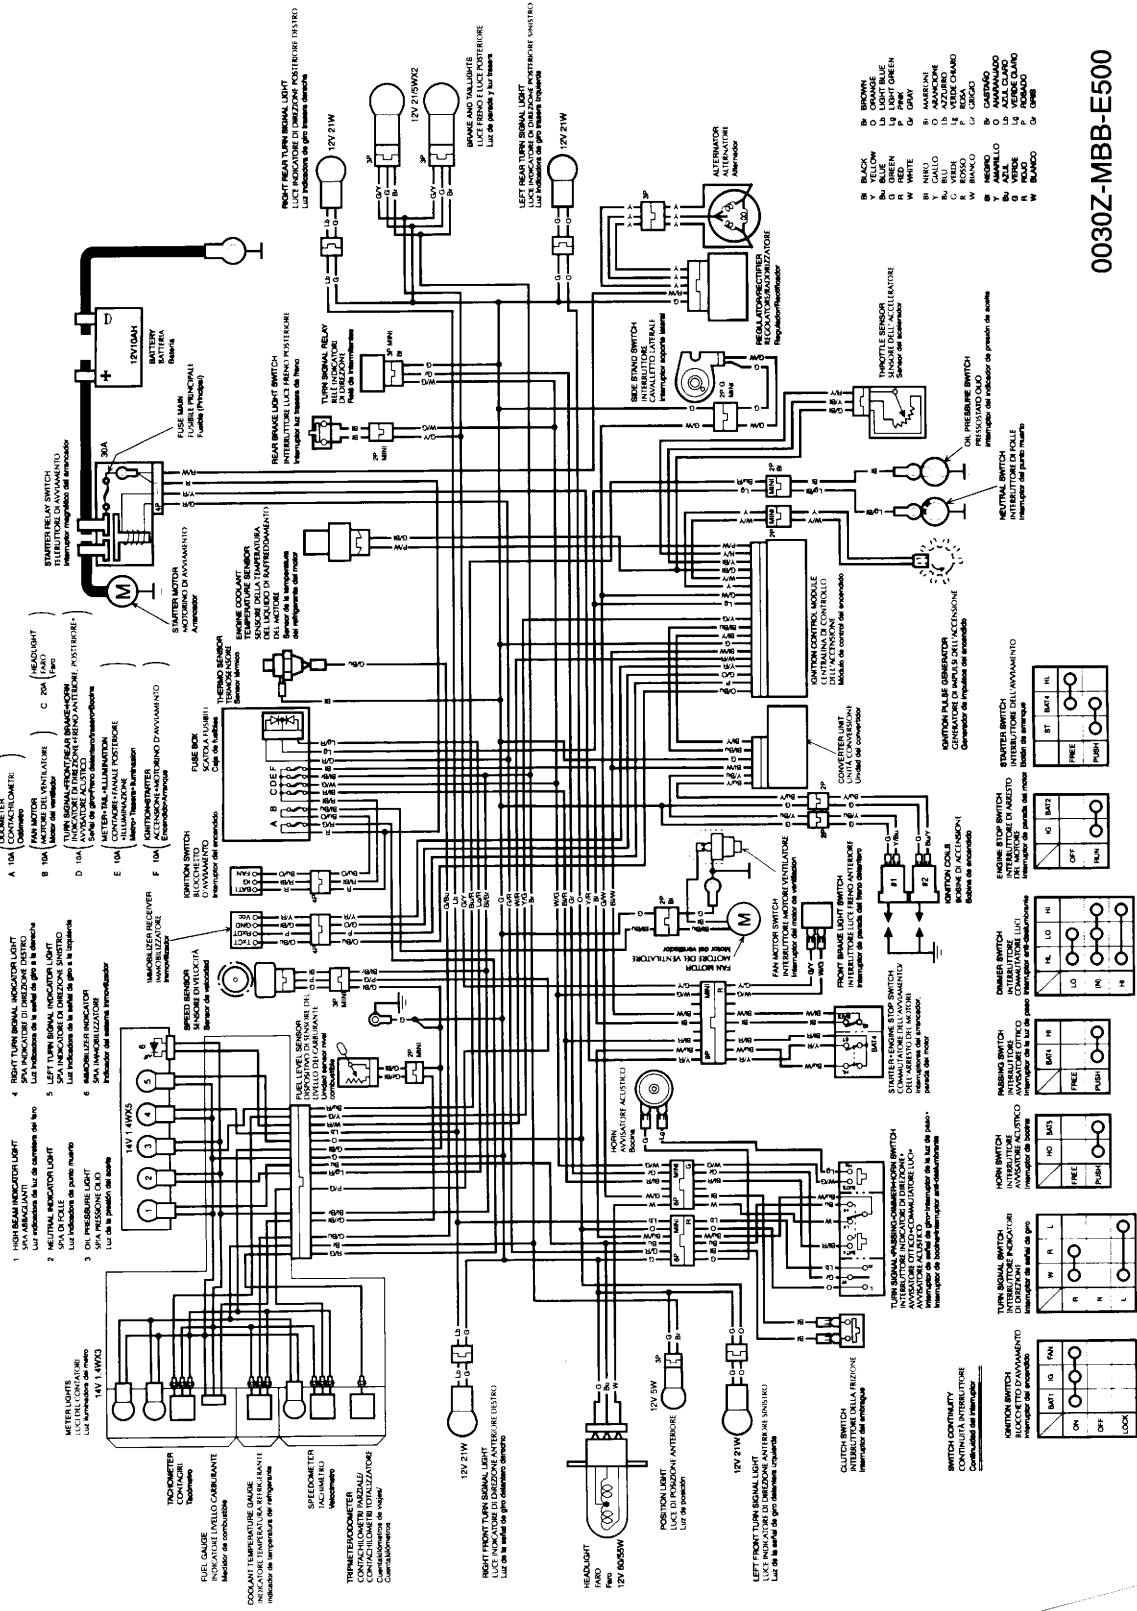

VTR1000F (E, ED, EK, U)

- B BROWN
- G GREEN
- L LIGHT BLUE
- D DRY
- M MARRON
- R RED
- Y YELLOW
- W WHITE
- BL BLACK
- BU BLUE
- GR GRAY
- OR ORANGE
- PK PINK
- RD RED
- SL SILVER
- TR TURQUOISE
- W WHITE
- YR YELLOW

0030Z-MBB-E500