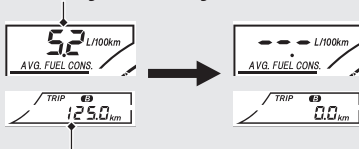

Göstergeler *(Devam ediyor)*

Sıfırlanabilir mesafe ölçer B'yi, ortalama yakıt sarfiyatı B'yi birlikte sıfırlamak için sıfırlanabilir mesafe ölçer B görünürken SET düğmesine basınız ve basılı tutunuz.

Ortalama yakıt sarfiyatı B

Sıfırlanabilir mesafe ölçer B

Mevcut yakıt sarfiyatı görünürken sıfırlanabilir mesafe ölçer B ve ortalama yakıt sarfiyatı B sıfırlanırsa, ortalama yakıt sarfiyatı kısa süreli olarak sıfırlandığı ekranı gösterecektir.