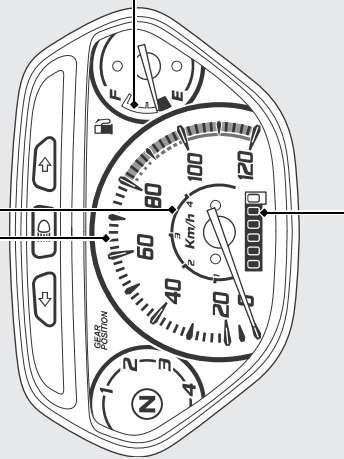

Peralatan

Meter Kelajuan

Lingkungan Gear

Menunjukkan lingkungan kelajuan untuk setiap gear.

Penunjuk bahan api

Jarum pada tanda merah, anggaran baki bahan api 0.93 liter (0.246 US gal, 0.205 Imp gal)

Odometer

Jumlah jarak ditunggangi.