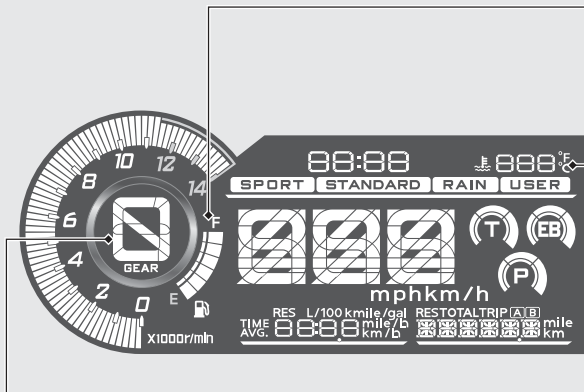

Панель приборов (продолжение)

Индикатор включенной передачи

Индикатор выбранной передачи показывает номер включенной передачи.

- ▶ Символ « - » загорается в случае ошибки при переключении передач.