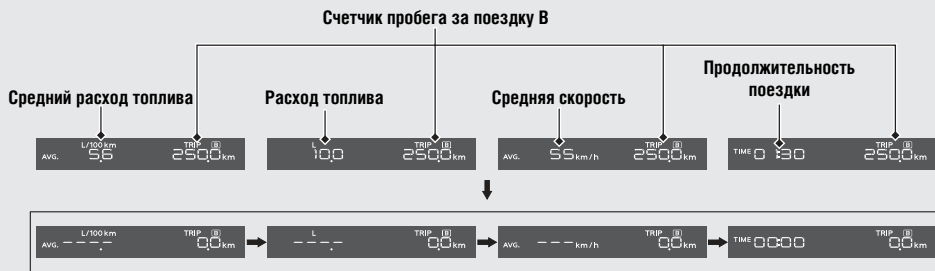

Для одновременного сброса указателей счетчика пробега за поездку В, указателя среднего расхода топлива, указателя расхода топлива, указателя средней скорости и указателя продолжительности поездки (рассчитываются на основании показаний счетчика пробега за поездку В) нажмите и удерживайте кнопку **MODE** (РЕЖИМ), когда на дисплее отображается счетчик пробега за поездку В.

После этого дисплей вернется в режим, который был выбран до операции сброса.