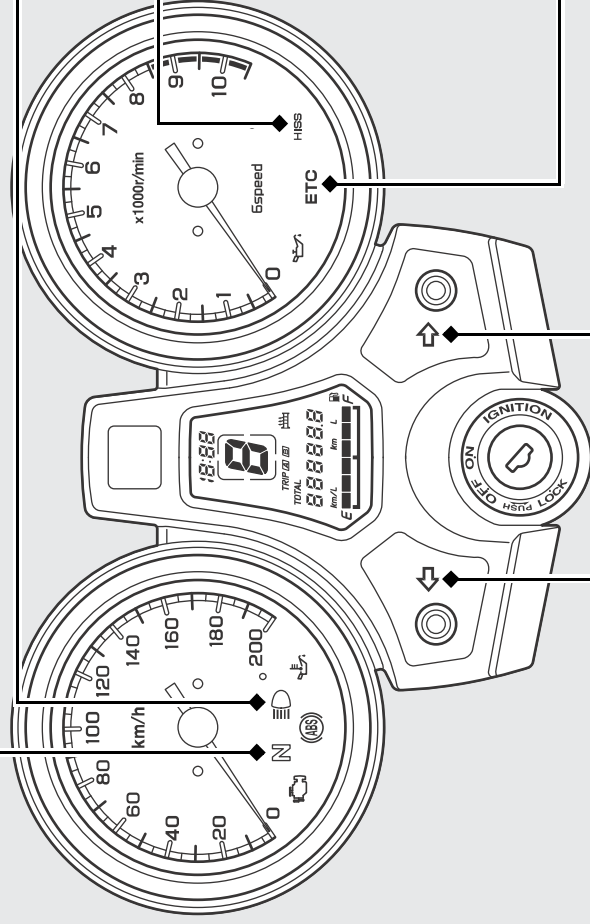

表示灯

N ニュートラル表示灯
トランスミッションがニュートラルの位置にあるときに点灯

 ハイビームパイロットランプ
(前照灯上向き表示灯)

HISS 表示灯  **▶P.75**

- エンジンストップスイッチがRUN  の状態で、メインスイッチをONにすると一時的に点灯し、すぐに消灯
- メインスイッチをOFFにすると2秒間隔で24時間点滅

ETC 表示灯  **▶P.35** **CB1100 EX <ABS> E Package**

 方向指示器表示灯

 方向指示器表示灯