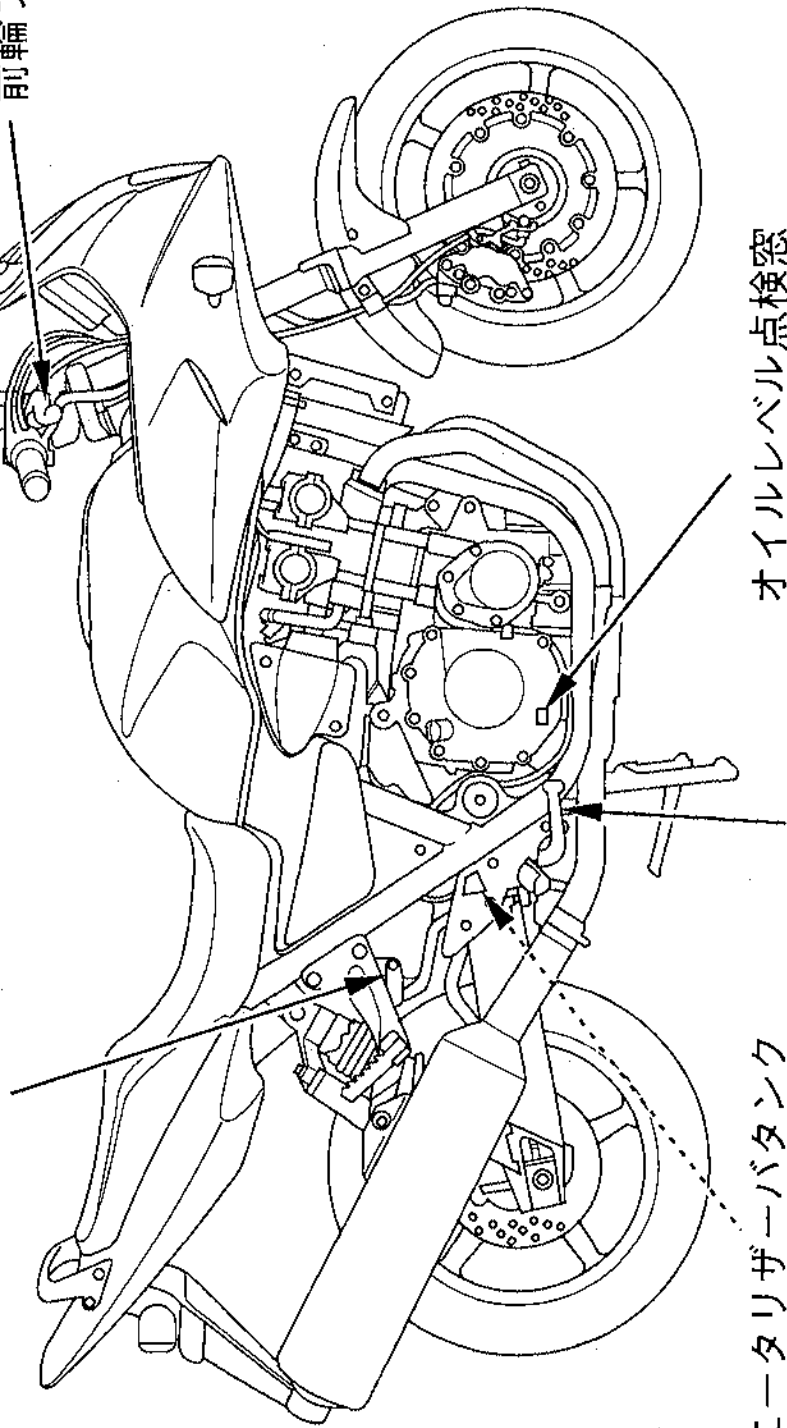

日常点検

メンテナンス部品配置図

点検の方法・要領は、取扱説明書の「簡単なメンテナンス」および別冊「メンテナンスノート」の21ページ以後をご覧ください。

前輪ブレーキリザーバタンク

後輪ブレーキリザーバタンク

前輪ブレーキレバー

ラジエーターリザーバタンク

後輪ブレーキペダル

オイルレベル点検窓

《イラストはCB1300 SUPER BOL D'OR ABS》