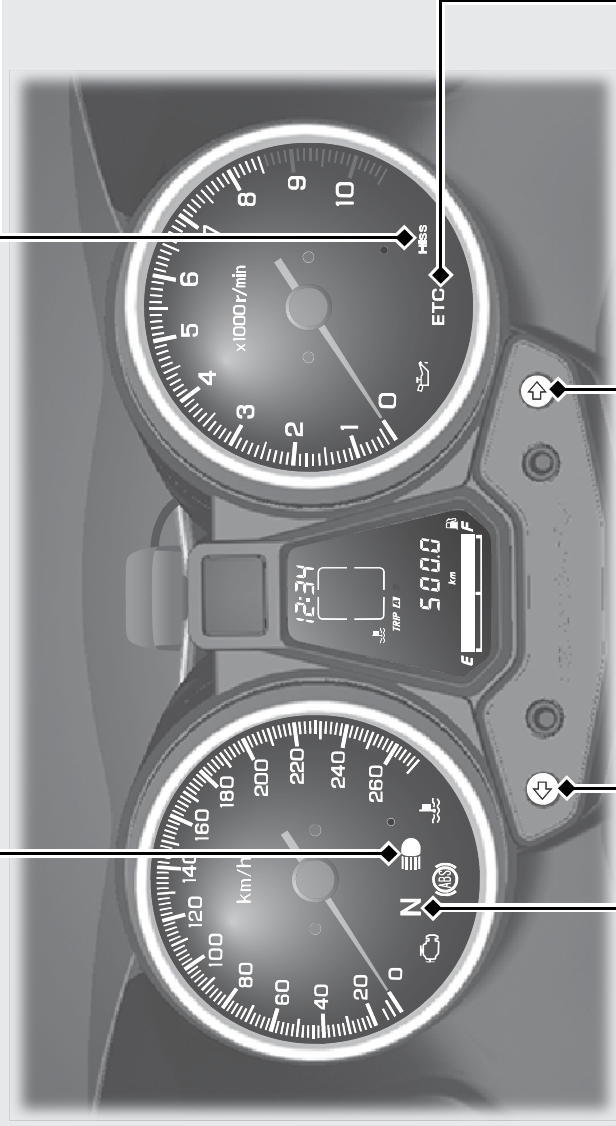

表示灯

ハイビームパイロットランプ
(前照灯上向き表示灯)

HISS 表示灯 P.81

- メインスイッチを ON にすると一時的に点灯し、数秒後に消灯
- メインスイッチを OFF にすると 2 秒間隔で 24 時間点滅

 方向指示器表示灯

ETC 表示灯  P.43

CB1300 SUPER BOLD' OR E Package

CB1300 SUPER FOUR E Package

 方向指示器表示灯

 ニュートラル表示灯

トランスミッションがニュートラルの位置にあるときに点灯