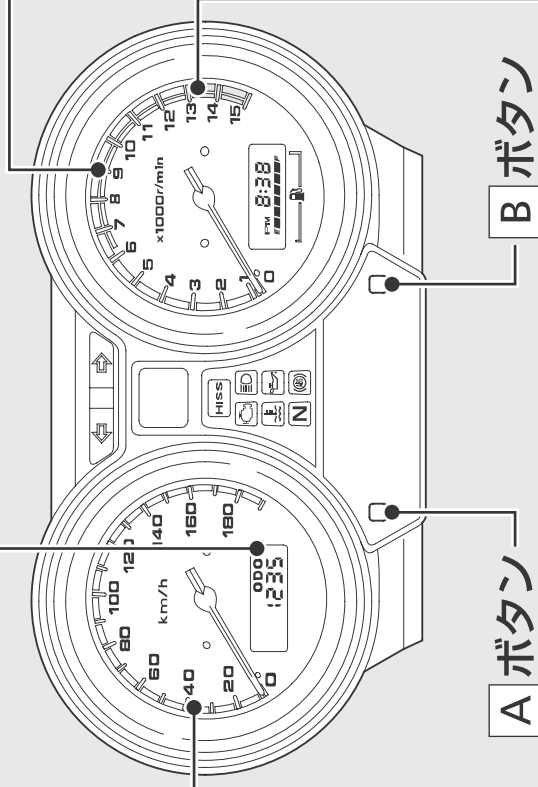

# メーター

(CB400 SUPER FOUR)  
(CB400 SUPER FOUR ABS)

(CB400 SUPER BOL D'OR)  
(CB400 SUPER BOL D'OR ABS)

スピードメーター  
(速度計)

スピードメーター  
(速度計)

タコメーター (エンジン回転計)

レッドゾーン  
(エンジン限界回転域)

レッドゾーン  
(エンジン限界回転域)