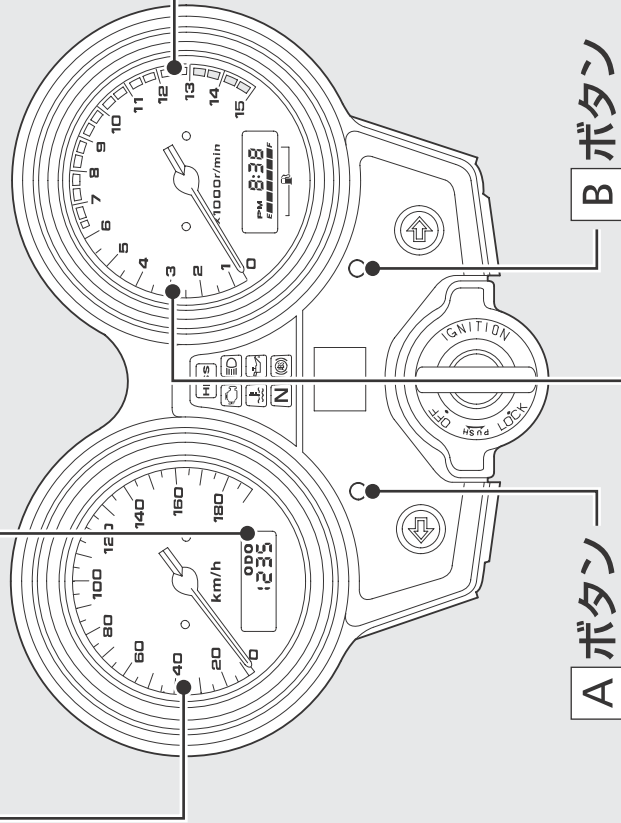

# メーター

(CB400 SUPER FOUR)  
(CB400 SUPER FOUR ABS)

(CB400 SUPER BOL D'OR)  
(CB400 SUPER BOL D'OR ABS)

スピードメーター  
(速度計)

スピードメーター  
(速度計)

タコメーター (エンジン回転計)

レッドゾーン  
(エンジン限界回転域)

レッドゾーン  
(エンジン限界回転域)