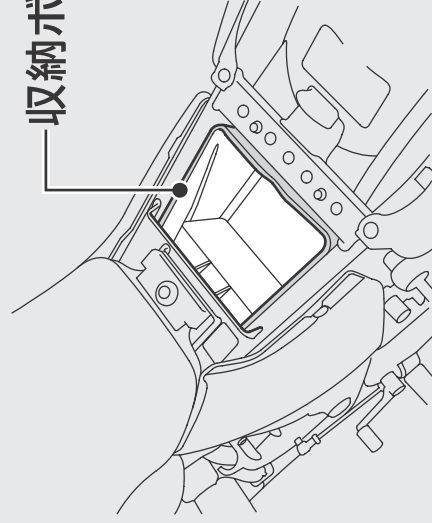

収納スペース

シート下に収納スペースがあります。
収納スペース内への荷物の積載

- 積載重量上限：3.0 kg

(CB400 SUPER FOUR)

(CB400 SUPER BOL D'OR)

収納ボックス