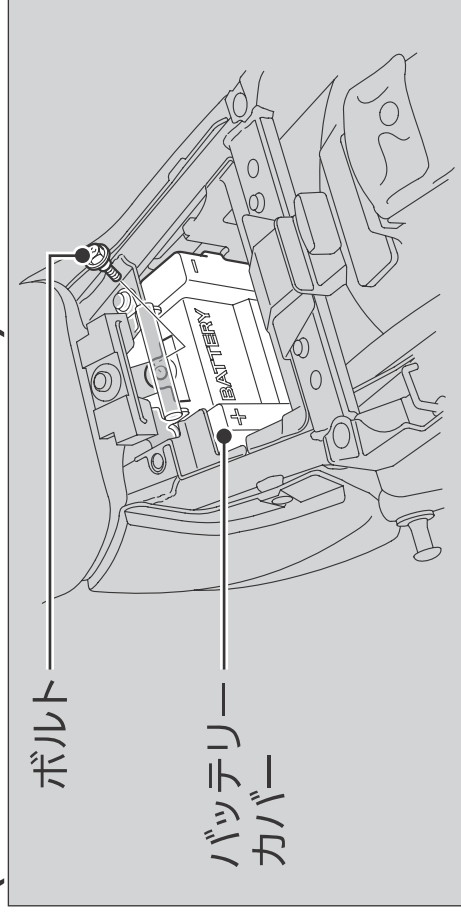

バッテリー

(CB400 SUPER FOUR)
(CB400 SUPER BOL D'OR)

(CB400 SUPER FOUR ABS)
(CB400 SUPER BOL D'OR ABS)

取り外し

メインスイッチがOFFになっていることを確認してください。

1. シートを取り外す。▶P.43
2. ボルトを外しバッテリーカバーを開ける。