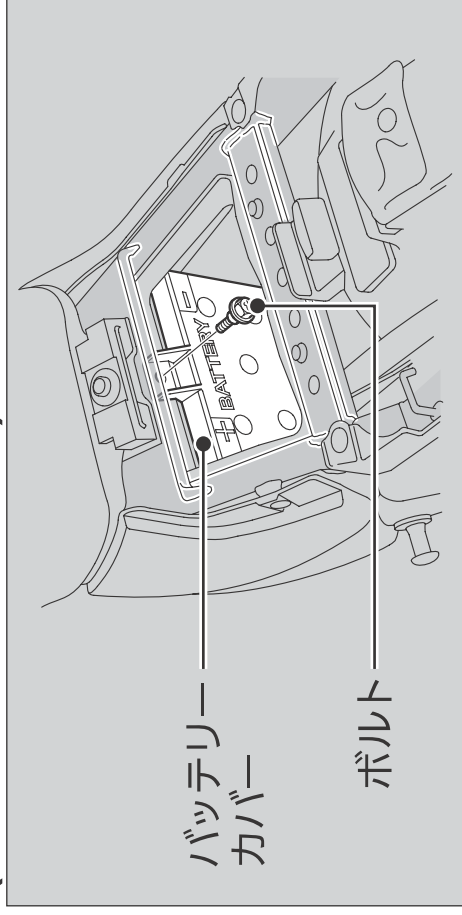

バッテリー

(CB400 SUPER FOUR)
(CB400 SUPER BOL D'OR)

(CB400 SUPER FOUR ABS)
(CB400 SUPER BOL D'OR ABS)

取り外し

メインスイッチがOFFになっていることを確認してください。

1. シートを取り外す。▶P.43
2. ボルトを外しバッテリーカバーを開ける。