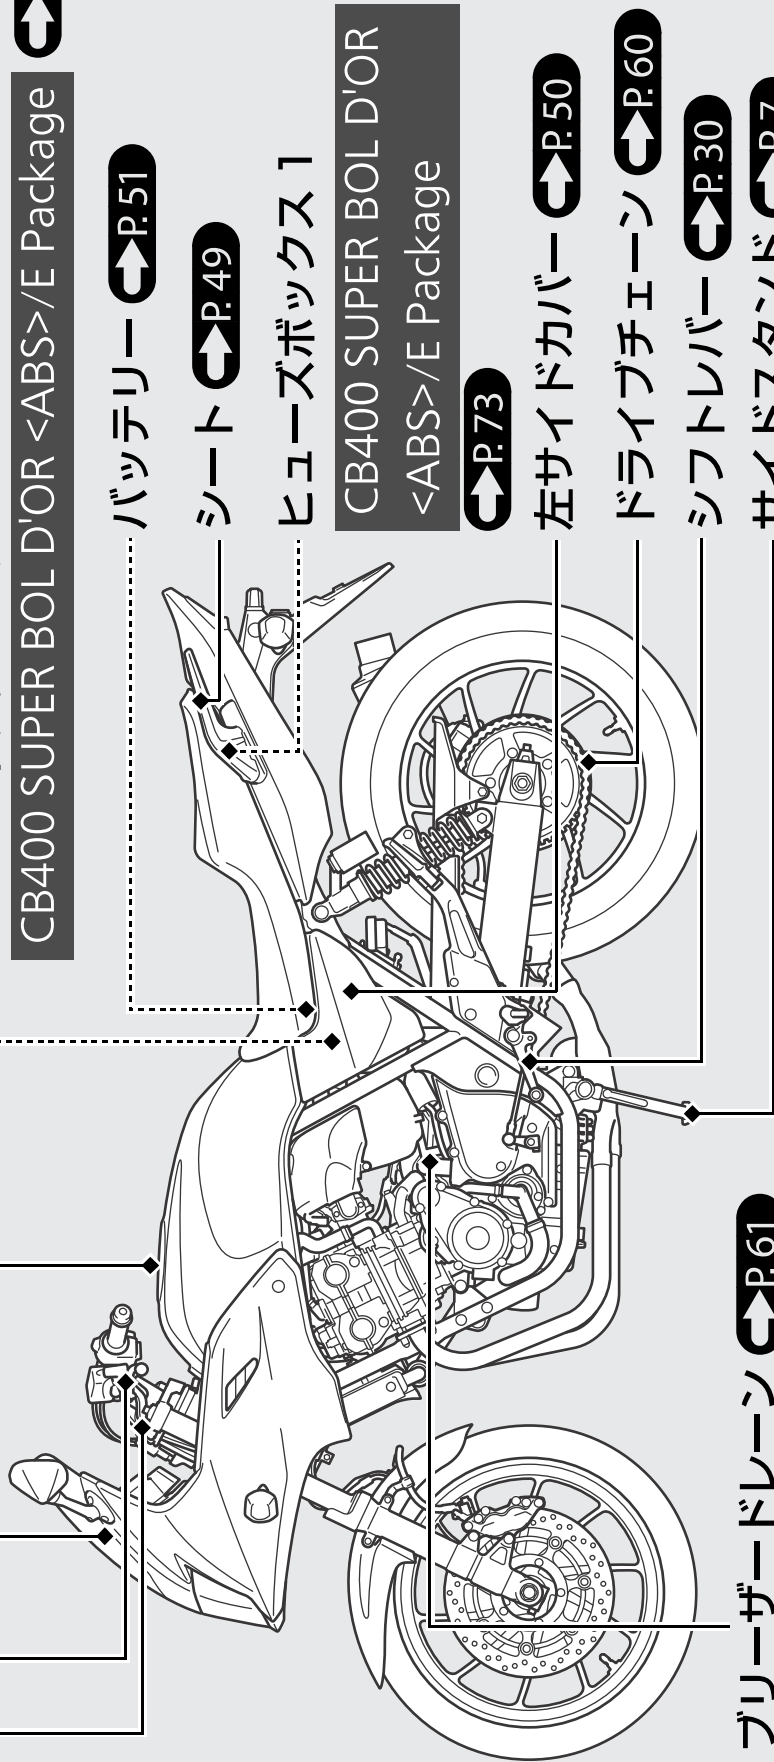

フロントサスペンションプリングアジャスター **▶P.64**

クラッチレバー **▶P.63**

ETC アンテナ CB400 SUPER BOL D'OR <ABS> E Package **▶P.37**

燃料タンクキャップ

**▶P.31**

メインヒューズ **▶P.74**

ヒューズボックス 1、2、3

CB400 SUPER BOL D'OR **▶P.72**

ヒューズボックス 2、3

CB400 SUPER BOL D'OR <ABS>/E Package **▶P.73**

バッテリー **▶P.51**

シート **▶P.49**

ヒューズボックス 1

CB400 SUPER BOL D'OR  
<ABS>/E Package

**▶P.73**

左サイドカバー **▶P.50**

ドライブチェーン **▶P.60**

シフトレバー **▶P.30**

サイドスタンド **▶P.7**

ブリーザードレイン **▶P.61**