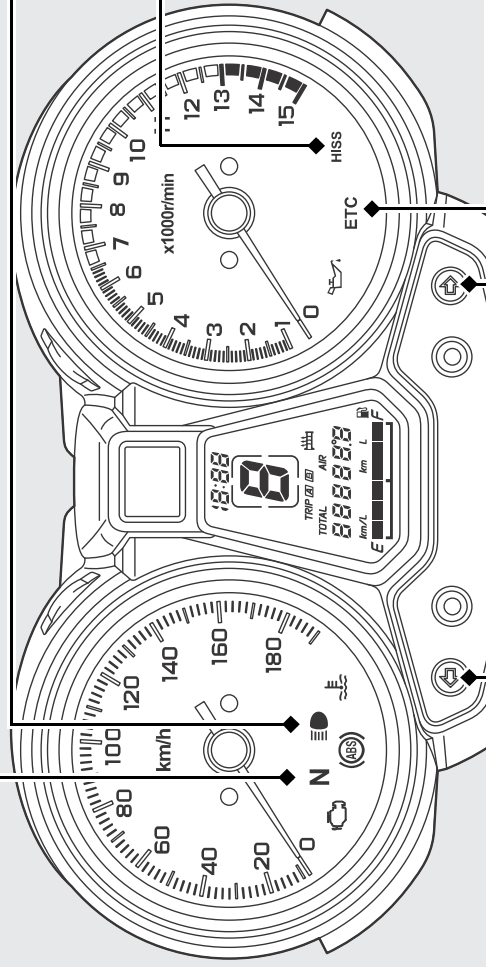

表示灯

N ニュートラル表示灯

トランスミッションがニュートラルの位置にあるときに点灯

ハイビームパイロットランプ (前照灯上向き表示灯)

HISS 表示灯 P.78

- メインスイッチを ON にすると一時的に点灯し、すぐに消灯
- メインスイッチを OFF にすると 2 秒間隔で 24 時間点滅

ETC 表示灯

CB400 SUPER BOL D'OR <ABS> E Package

CB400 SUPER FOUR <ABS> E Package

 P.37

 方向指示器表示灯

 方向指示器表示灯