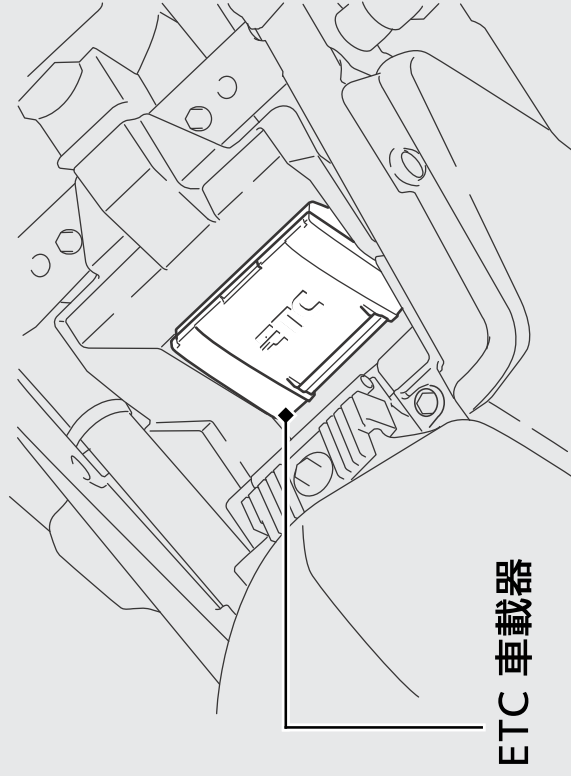

ETC 車載器/ETC 表示灯/ETC アンテナ

CB400 SUPER BOL D'OR <ABS> E Package

ETC 車載器の取り扱いについては、別冊の ETC 車載器取扱説明書をお読みください。

ETC 車載器

ETC アンテナ

ETC 表示灯

シートの取り外し方 **▶P.51**