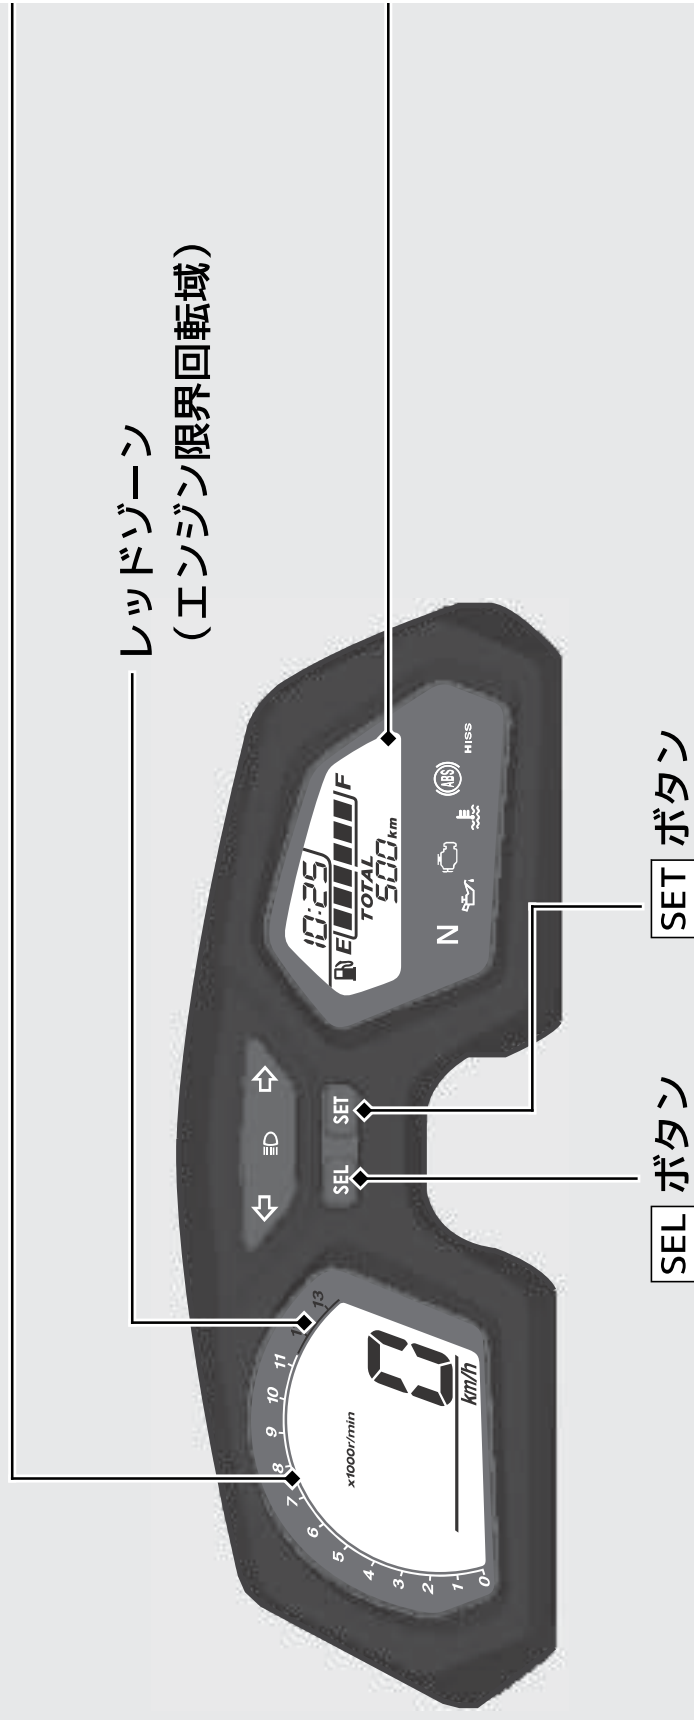

メーター

操作ガイド

ディスプレイの初期表示
メインスイッチを「(On)」にすると、全ての表示があらわれます。表示されない部分がある場合は、Honda 販売店で点検を受けてください。