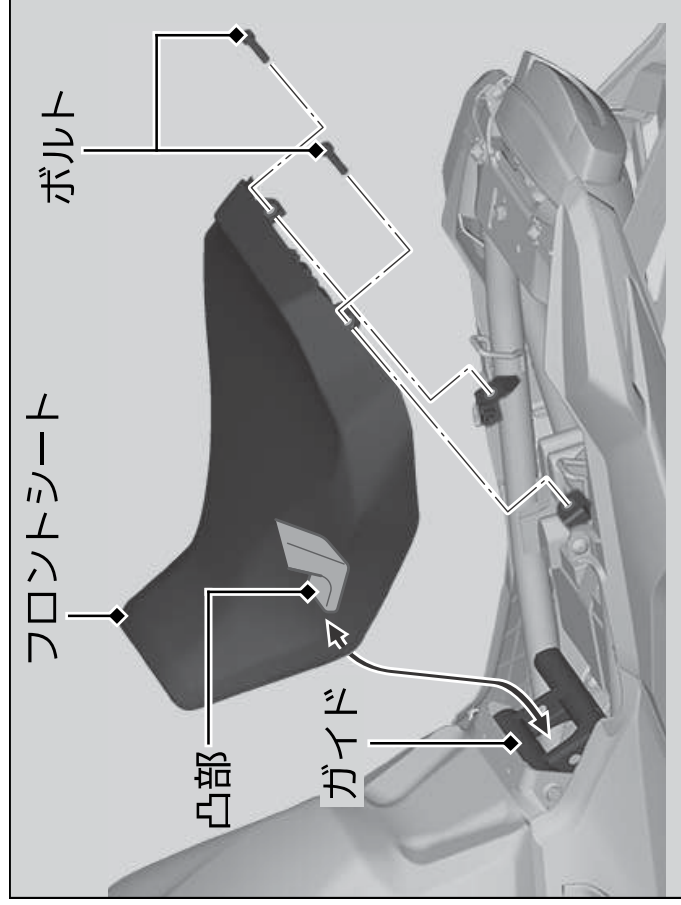

フロントシート

取り外し

1. リアシートを取り外す。▶ P. 68
2. ボルトを取り外す。
3. フロントシートを後方へずらしながら持ち上げて取り外す。

取り付け

1. フレームのガイドにフロントシートの凸部を差し込む。
2. ボルトを取り付け、ボルトを締め付ける。
 - ▶ ボルトが確実に締め付けられているか確認してください。
 - ▶ シートを軽く持ち上げて、しっかりと取り付けられていることを確認してください。
3. リアシートを取り付ける。