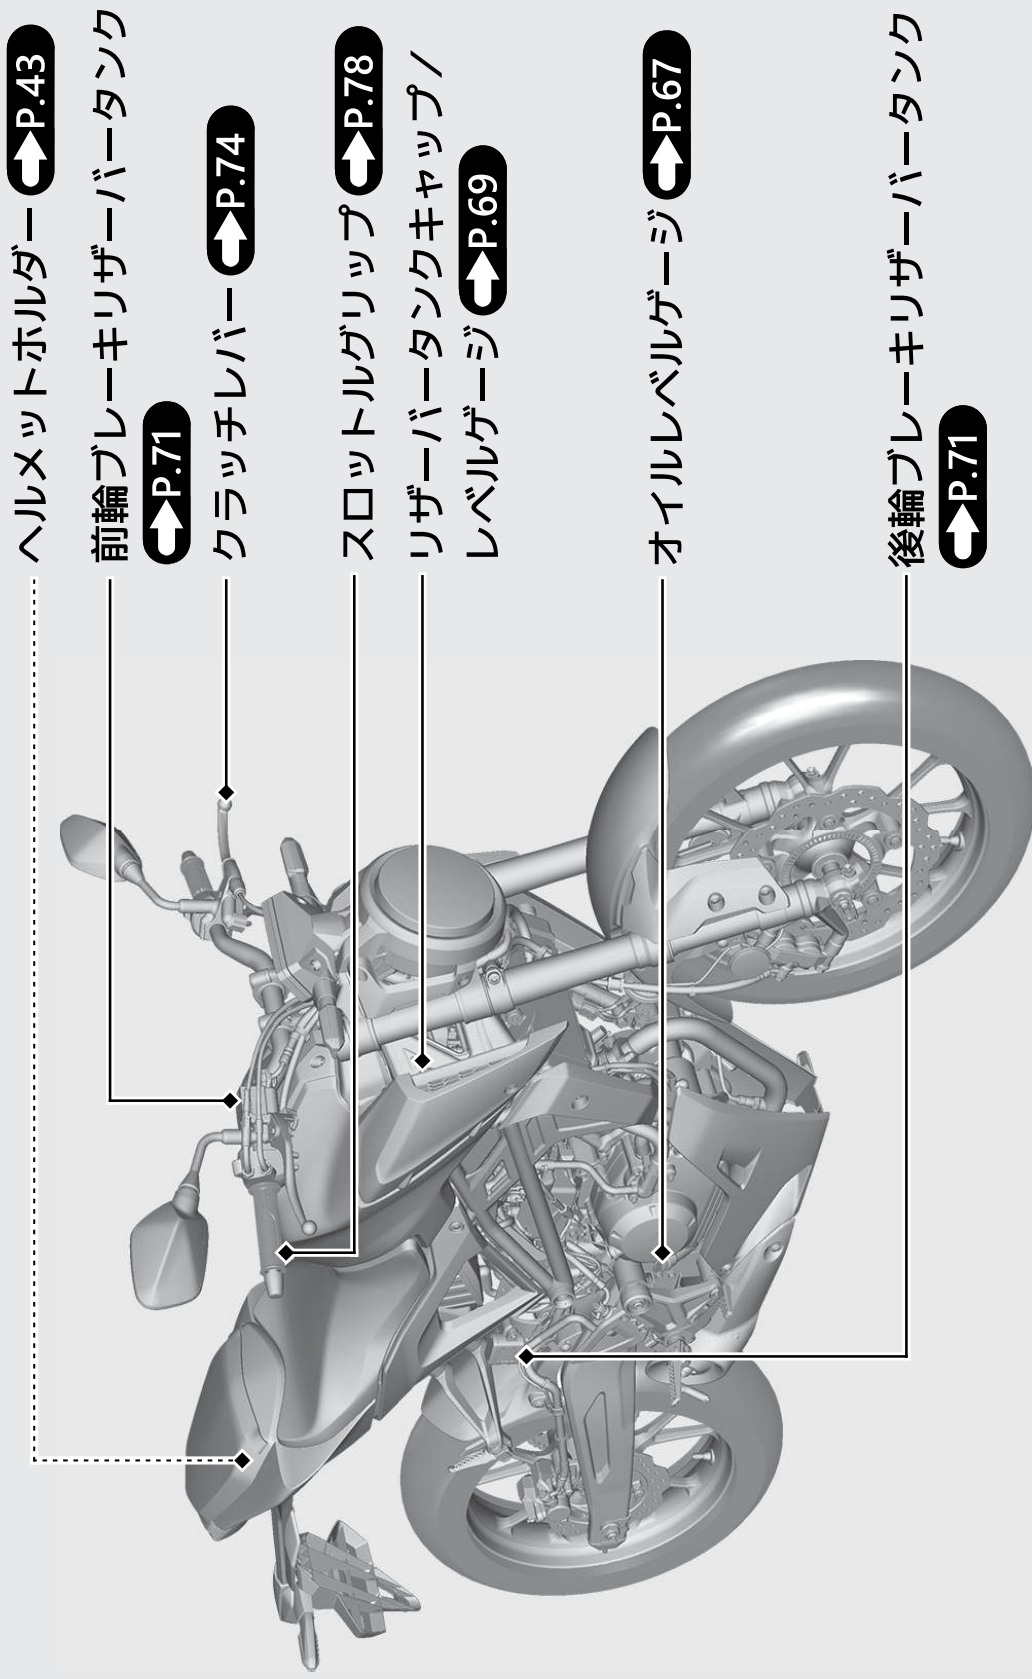

各部の名称

ヘルメットホルダー **▶P.43**

前輪ブレーキリザーバータンク **▶P.71**

クラッチレバー **▶P.74**

スロットルグリップ **▶P.78**

リザーバータンクキャップ /
レベルゲージ **▶P.69**

オイルレベルゲージ **▶P.67**

後輪ブレーキリザーバータンク **▶P.71**