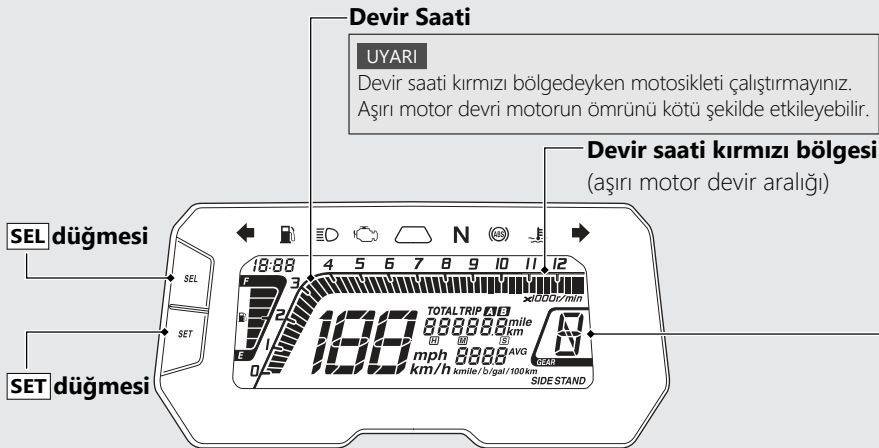

Göstergeler

Ekran Kontrolü

Kontak **I**ON konumundayken, tüm modlar ve dijital segmentler gösterilecektir. Yanması gerektiği halde eğer bu ekranlardan herhangi birisi yanmadığında, servisimize problemleri kontrol ettiriniz.