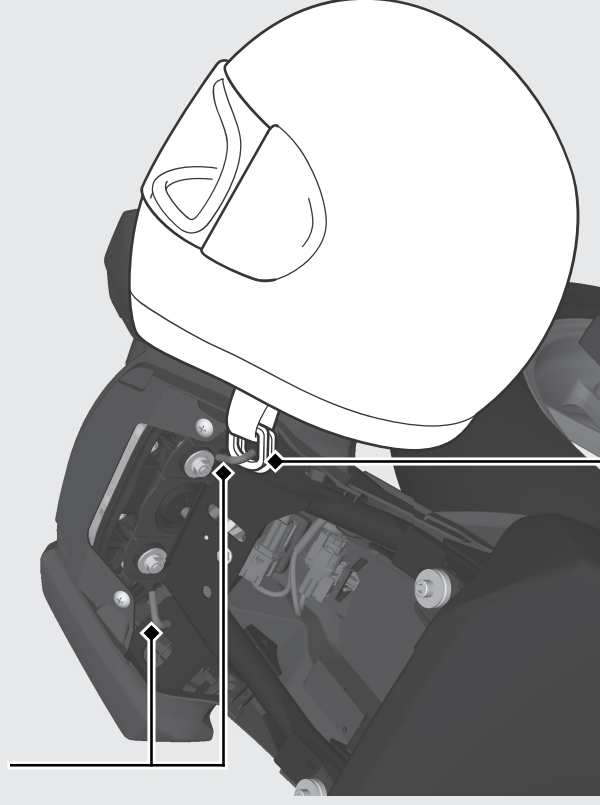

その他装備の使いかた

ヘルメットホルダー

ヘルメットホルダーはリアシート下にありま
す。

ヘルメットホルダー

ヘルメット D-リング

▶ ヘルメットホルダーは駐車時のみお使いください。

リアシートの取り外しかた **▶ P.65**

警告

ヘルメットホルダーにヘルメットをつけたまま走行しないでください。

走行の妨げになり、重傷を負ったり死亡したりする事故が発生することがあります。