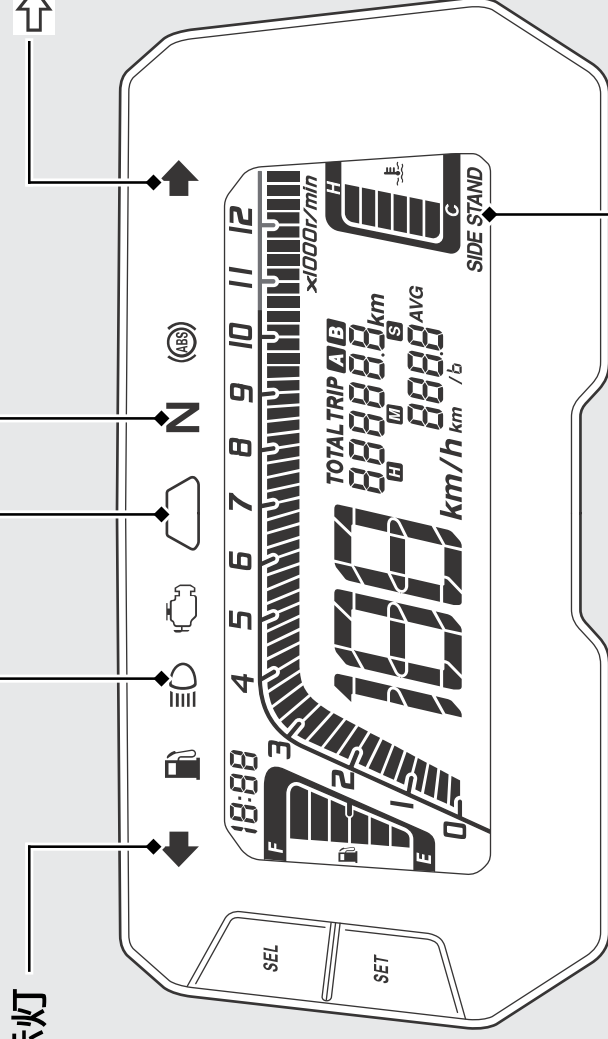

表示灯

表示灯が点灯すべきときに点灯しない場合は、Honda 販売店で点検を受けてください。

- REV インジケーター
▶ **P.33**
- ⊕ ハイビームパイロットランプ
(前照灯上向き表示灯)
- ◀ 方向指示器表示灯
- N ニュートラル表示灯
トランスミッションがニュートラルの位置にあるときに点灯
- ⇨ 方向指示器表示灯

SIDE STAND 表示灯
サイドスタンドを下げると点灯