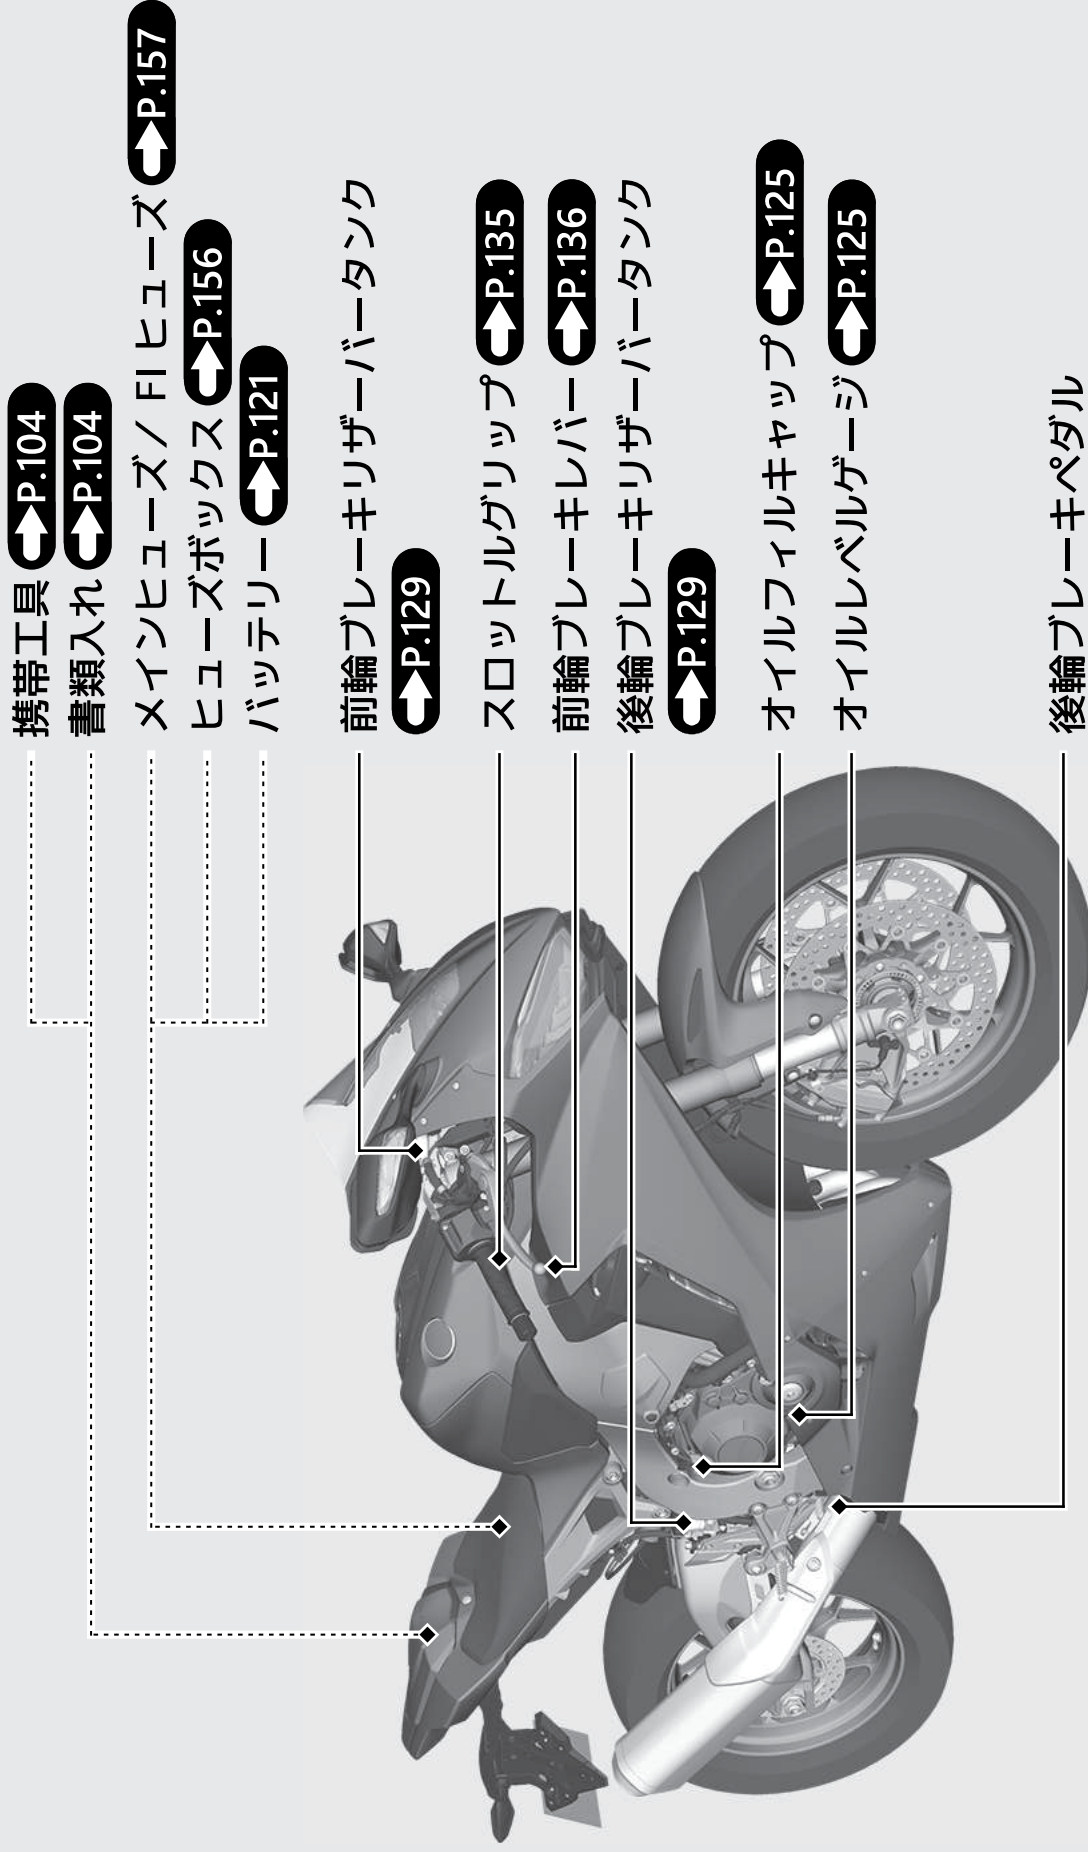

各部の名称 前ページの続き

CBR1000RR SP/RR SP2

携帯工具 ▶P.104

書類入れ ▶P.104

メインヒューズ/FIヒューズ ▶P.157

ヒューズボックス ▶P.156

バッテリー ▶P.121

前輪ブレーキリザーバータンク

▶P.129

スロットルグリップ ▶P.135

前輪ブレーキレバー ▶P.136

後輪ブレーキリザーバータンク

▶P.129

オイルフィルキャップ ▶P.125

オイルレベルゲージ ▶P.125

後輪ブレーキペダル