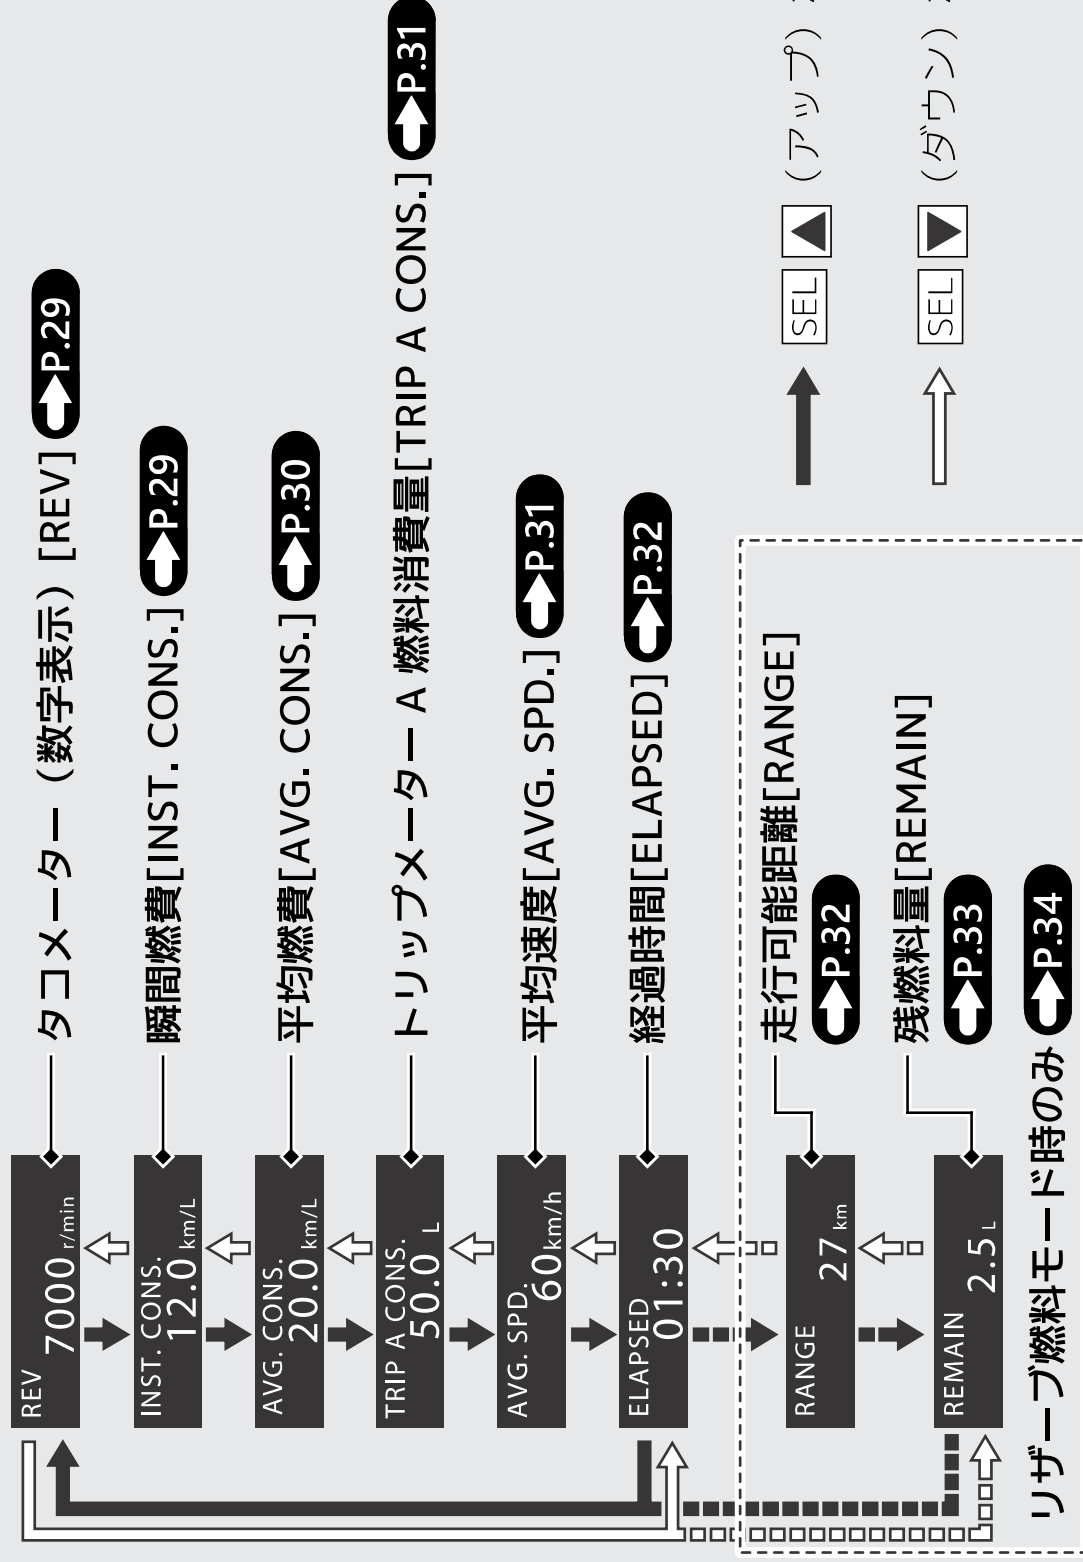

メーター 前ページの続き

燃料残量警告灯が点灯し、INFO 3 表示に燃料残量警告のポップアップ情報が表示したとき、残燃料量に自動的に切り換わります。