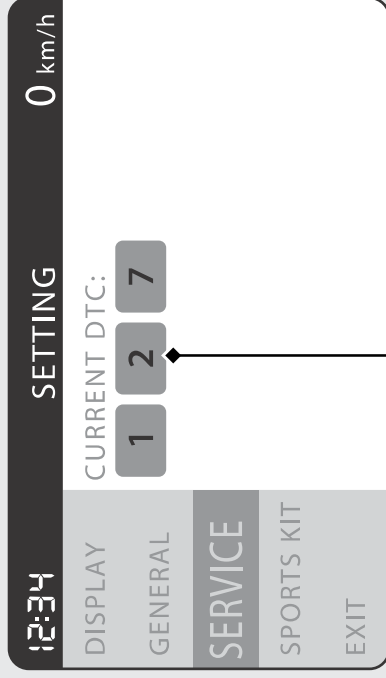

## SPORTS KIT ECU

“SPORTS KIT ECU USAGE” が表示されますが、使用はできません。

故障コード

前のメニューに戻るには、**MODE** ボタンを押す。

前のメニューに戻るには、**MODE** ボタンを押す。