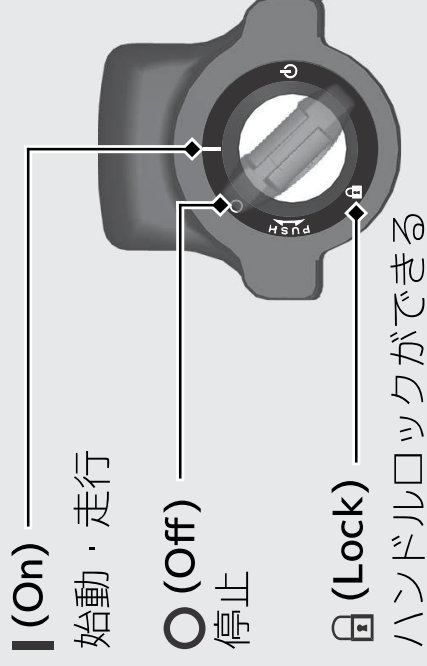

🔌メインスイッチ

電気回路のON / OFF、ハンドルロックに使用

- ▶ **○ (Off)** または **🔒 (Lock)** の位置で、キーを抜くことができます。

エンジンストップスイッチ / ⚡スタータースイッチ

通常は、**○ (Run)** 位置にしておく

- ▶ 非常時に **⊗ (Stop)** 位置にすると、エンジンを停止できます。