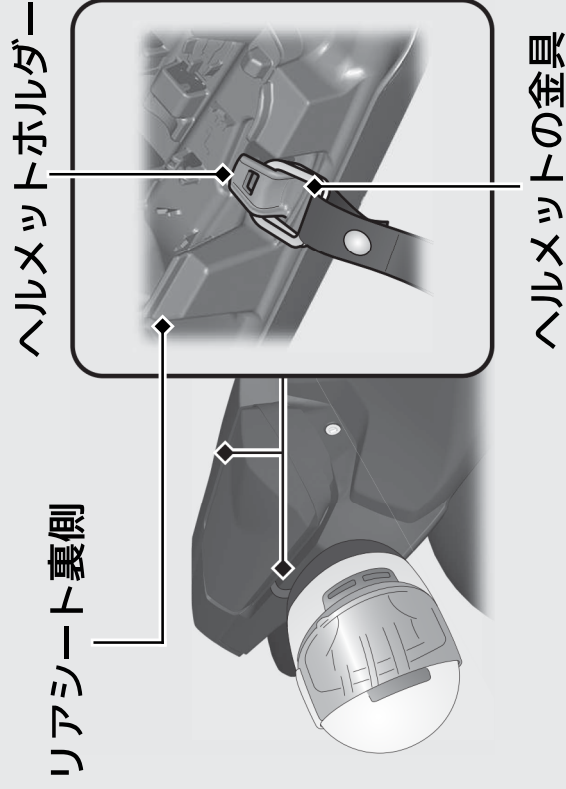

# その他装備の使いかた

ヘルメットホルダー

CBR1000RR

リアシート裏側にヘルメットホルダーがあります。

- ▶ ヘルメットホルダーは駐車時のみお使いください。

リアシートの取り外しかた **▶P.124**

## 警告

ヘルメットホルダーにヘルメットをつけたまま走行しないでください。

走行の妨げになり、重傷を負ったり死亡したりする事故が発生することがあります。