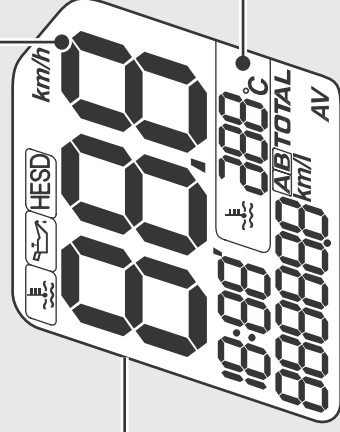

メーターの初期表示

メインスイッチを ON にすると、すべての表示があらわれます。表示されない部分がある場合は、Honda 販売店で点検を受けてください。

スピードメーター (速度計)

水温計 (水温)

表示範囲 (35 °C ~ 132 °C)

- 34 °C以下：“”表示
 - 122 °C ~ 131 °C：水温警告と警告灯が点灯し、水温表示が点滅
 - 132 °C以上：水温警告と警告灯が点灯し、“”が点滅
- ▶ 水温が低い場合でも、エンジン回転が上がると冷却ファンが回る場合がありますが異常ではありません。