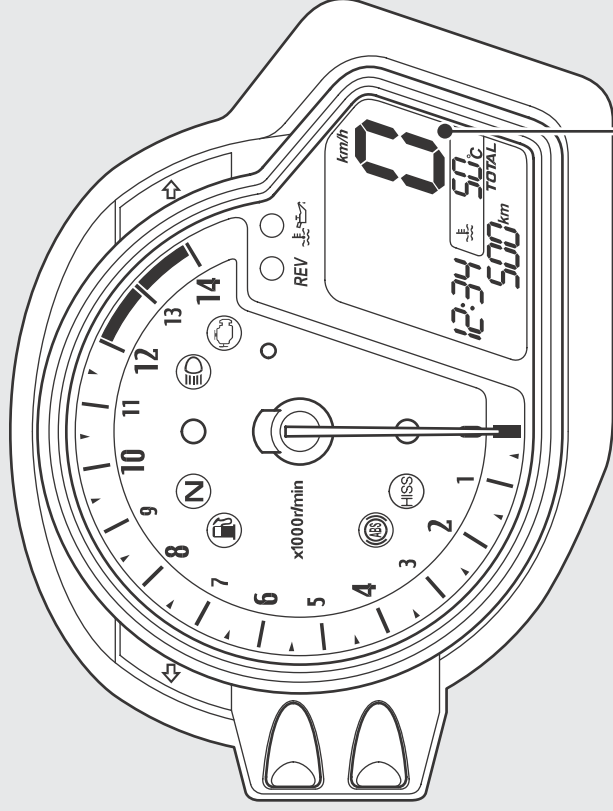

**HESD**

ホンダ・エレクトロニック・ステアリング・ダンパー (HESD) 警告

メインスイッチを ON にすると点灯し、数秒後に消灯

走行中またはアイドリング中に点灯したときは

➡ P.66

**油圧警告**

メインスイッチを ON にすると点

灯し、エンジンを始動すると消灯

走行中またはアイドリング中に点

灯したときは ➡ P.65

**水温警告**

メインスイッチを ON にすると

点灯し、数秒後に消灯

走行中またはアイドリング中

に点灯したときは ➡ P.64

時計 (12 時間表示)

時計の合わせかた ➡ P.21