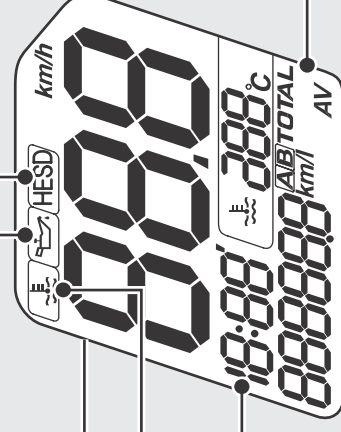

**HESD**

ホンダ・エレクトロニック・ステアリング・ダンパー (HESD) 警告

メインスイッチを ON にすると点灯し、数秒後に消灯

走行中またはアイドリング中に点灯したときは

➡ P.66

**油圧警告**

メインスイッチを ON にすると点

灯し、エンジンを始動すると消灯

走行中またはアイドリング中に点

灯したときは ➡ P.65

**水温警告**

メインスイッチを ON にすると

点灯し、数秒後に消灯

走行中またはアイドリング中

に点灯したときは ➡ P.64

時計 (12 時間表示)