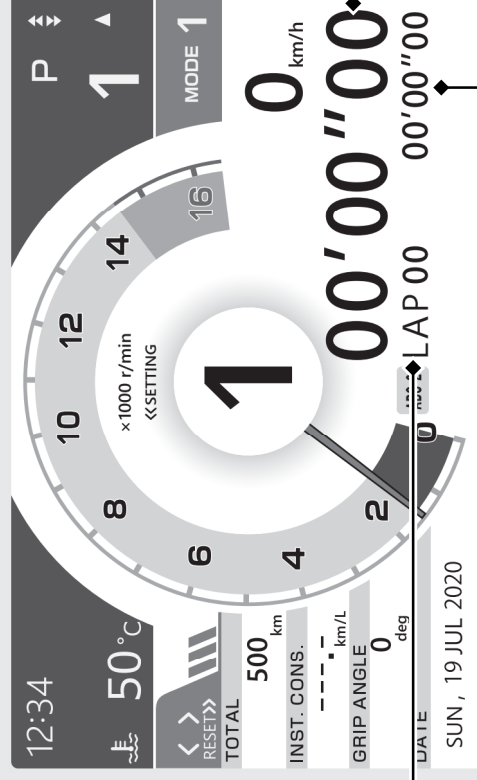

メーター 前ページの続き

ラップタイマー

スポーツモードではラップタイムの記録ができます。

操作ガイド

直前のラップタイム

周回数

ストップウォッチ / 最速ラップとのタイム差