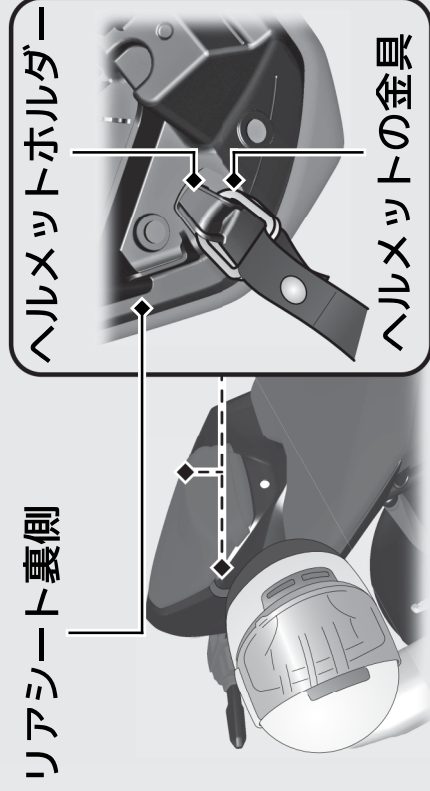

その他装備の使いかた

ヘルメットホルダー

リアシート裏側にヘルメットホルダーがあります。

操作ガイド

- ▶ ヘルメットホルダーは駐車時のみお使いください。

■ リアシートの取り外しかた  P.138

警告

ヘルメットホルダーにヘルメットをつけたまま走行しないでください。

走行の妨げになり、重傷を負ったり死亡したりする事故が発生することがあります。