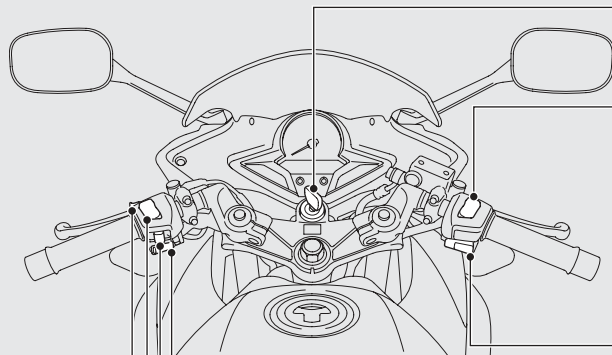

# Кнопки и переключатели

**Кнопка звукового сигнала**

**Выключатель указателей поворота**

**Переключатель режима фары**

- : Дальний свет
- : Ближний свет

**Световой сигнал фарой**

Позволяет осуществлять сигнализацию дальним светом фары.

**Аварийный выключатель двигателя**

В нормальных условиях должен оставаться в позиции RUN

- ▶ В экстренной ситуации переведите выключатель в положение OFF для остановки двигателя

**Кнопка стартера**