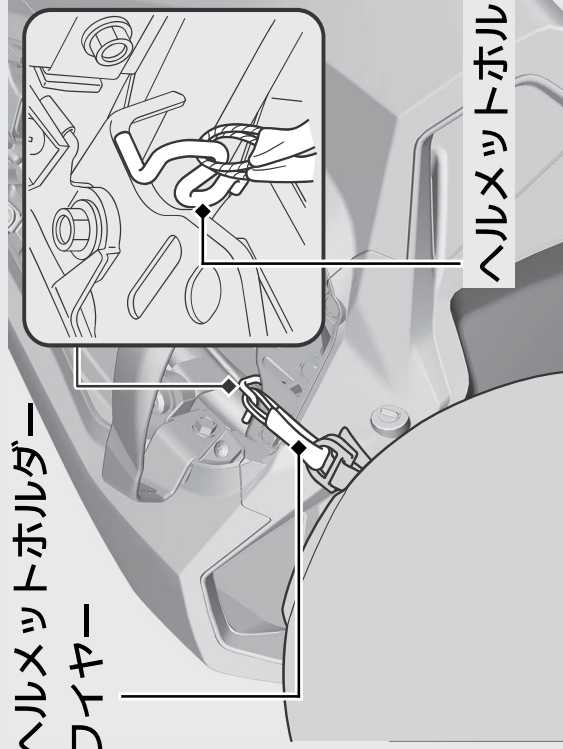

その他装備の使いかた

ヘルメットホルダー/携帯工具

ヘルメットホルダー、携帯工具はリアシート下にあります。ヘルメットホルダーワイヤーは携帯工具に入っています。

- ▶ ヘルメットホルダーは駐車時のみお使いください。

携帯工具

バンド

- ▶ 携帯工具は図のように収納し、バンドでしっかりと固定してください。

リアシートの取り外しかた **▶P.60**

警告

ヘルメットホルダーにヘルメットをつけたまま走行しないでください。

走行の妨げになり、重傷を負ったり死亡したりする事故が発生することがあります。