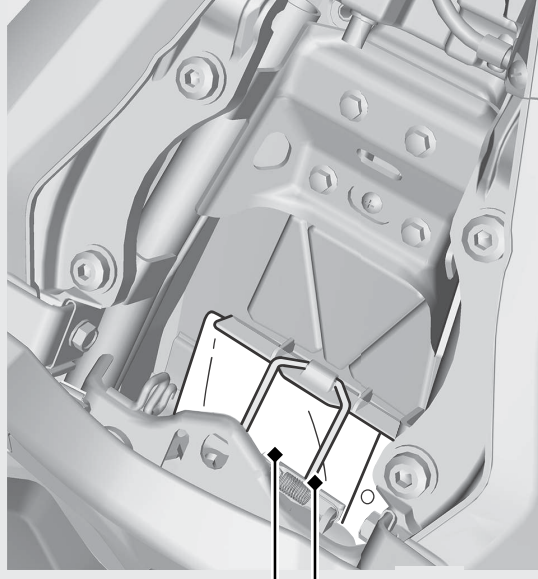

その他装備の使いかた

ヘルメットホルダー/携帯工具

ヘルメットホルダー、携帯工具はリアシート下にあります。ヘルメットホルダーワイヤーは携帯工具に入っています。

- ▶ ヘルメットホルダーは駐車時のみお使いください。

携帯工具

バンド

- ▶ 携帯工具は図のように収納し、バンドでしっかりと固定してください。

リアシートの取り外しかた **▶P.60**

警告

ヘルメットホルダーにヘルメットをつけたまま走行しないでください。

走行の妨げになり、重傷を負ったり死亡したりする事故が発生することがあります。