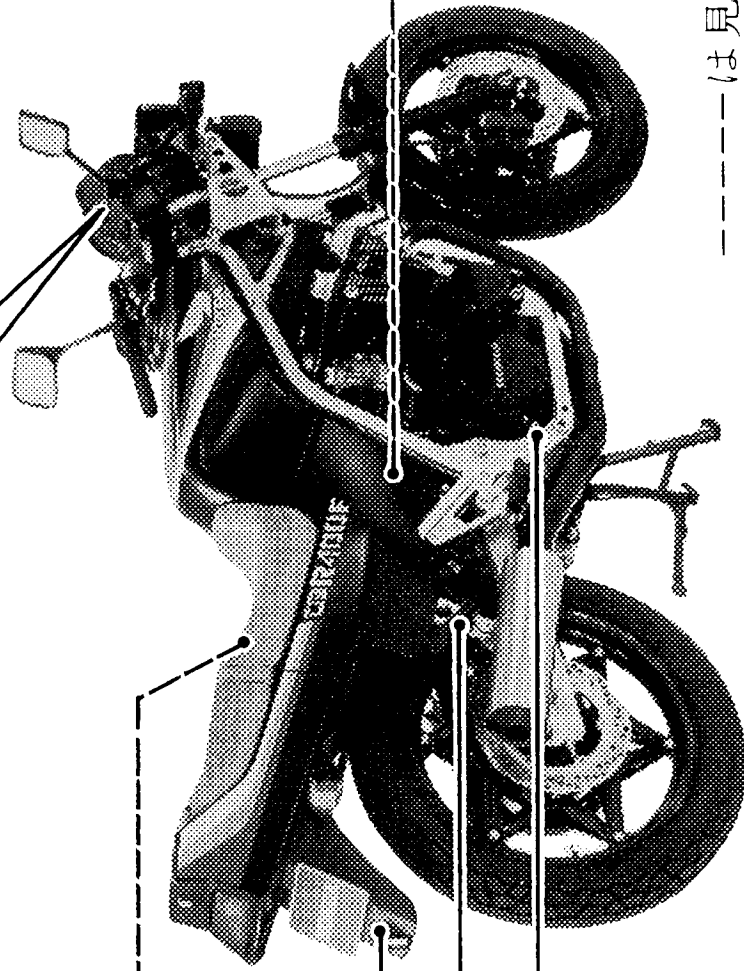

スピードメータ——タコメータ(P.7)
 オドメータ(P.6)——燃料計(P.7)
 トリップメータノブ(P.6)——ウインカパイロットランプ(P.8)
 トリップメータ(P.6)——ニュートラルパイロットランプ(P.9)
 ウインカパイロットランプ(P.8)——ハイビームパイロットランプ(P.9)
 速度警告灯(P.8)——オイルウォーニングランプ(P.8)
 メインスイッチ(P.10)

携帯工具(P.21)-----バッテリー
 反射器-----
 後席用ステップ-----
 後輪ブレーキペダル-----

-----は見えない部分を示します。