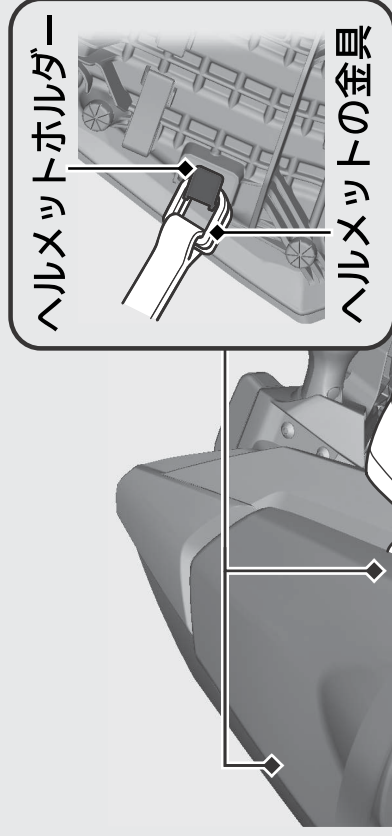

# その他装備の使いかた

ヘルメットホルダー

ヘルメットホルダーはリアシートの上側にあります。

操作ガイド

▶ ヘルメットホルダーは駐車時のみお使いください。

▶ リアシートの取り外しかた **▶ P.50**

## 警告

ヘルメットホルダーにヘルメットをつけたまま走行しないでください。

走行の妨げになり、重傷を負ったり死亡したりする事故が発生することがあります。