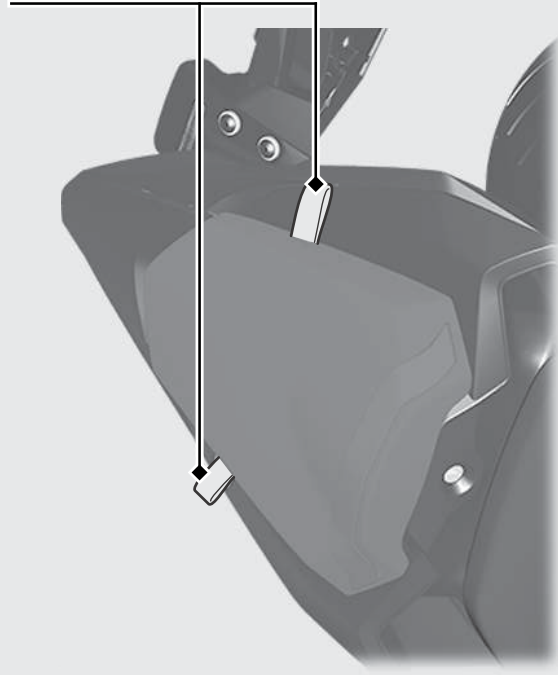

その他装備の使いかた 前ページの続き

荷掛け用ベルト

荷掛け用ベルトは、リアシート裏側にあります。

操作ガイド

荷掛け用ベルト

- ▶ 荷掛け用ベルトで車体を持ち上げたり、引いたりしないでください。

リアシートの取り外しかた **▶ P.69**