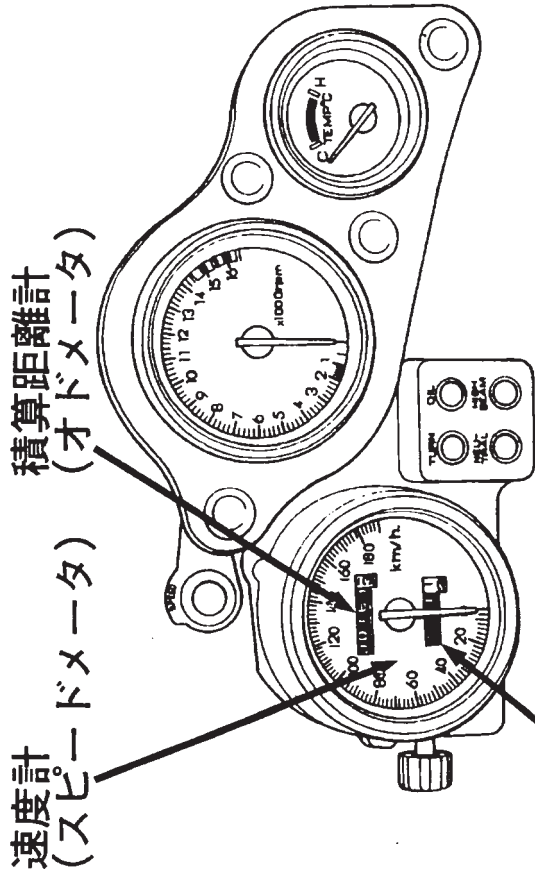

メータの見かた、使いかた

計器類

速度計(スピードメータ)

走行中の速度を示します。法定速度を守り安全走行してください。

積算距離計(オドメータ)

走行した総距離をkmの単位で示します。白地に黒数字は100mの単位です。

区間距離計(トリップメータ)

メータを“0”に戻した時点からの走行距離を示します。

戻すときは、区間距離計ノブ(トリップメータノブ)を矢印の方向に回します。

速度計
(スピードメータ)

積算距離計
(オドメータ)

区間距離計
(トリップメータ)

区間距離計ノブ
(トリップメータノブ)