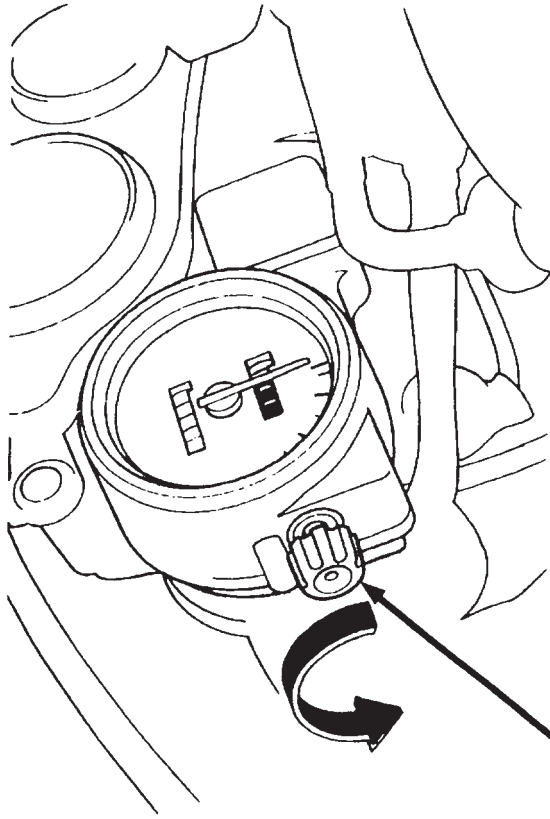

メータの見かた、使いかた

計器類

速度計(スピードメータ)

走行中の速度を示します。法定速度を守り安全走行してください。

積算距離計(オドメータ)

走行した総距離をkmの単位で示します。白地に黒数字は100mの単位です。

区間距離計(トリップメータ)

メータを“0”に戻した時点からの走行距離を示します。

戻すときは、区間距離計ノブ(トリップメータノブ)を矢印の方向に回します。

速度計
(スピードメータ)

積算距離計
(オドメータ)

区間距離計
(トリップメータ)

区間距離計ノブ
(トリップメータノブ)