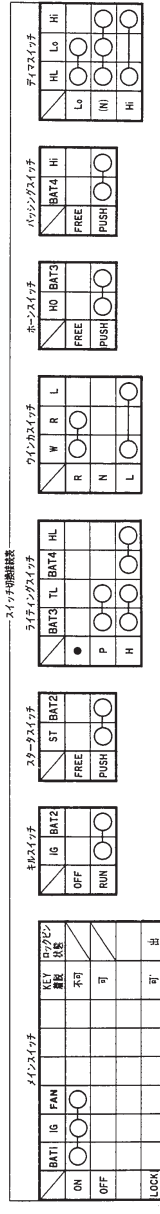

配線図

CBR400RR

0030Z-KY2-7100

バルブ(電球)の交換の場合は、必ず規定のワット数のものを使用してください。