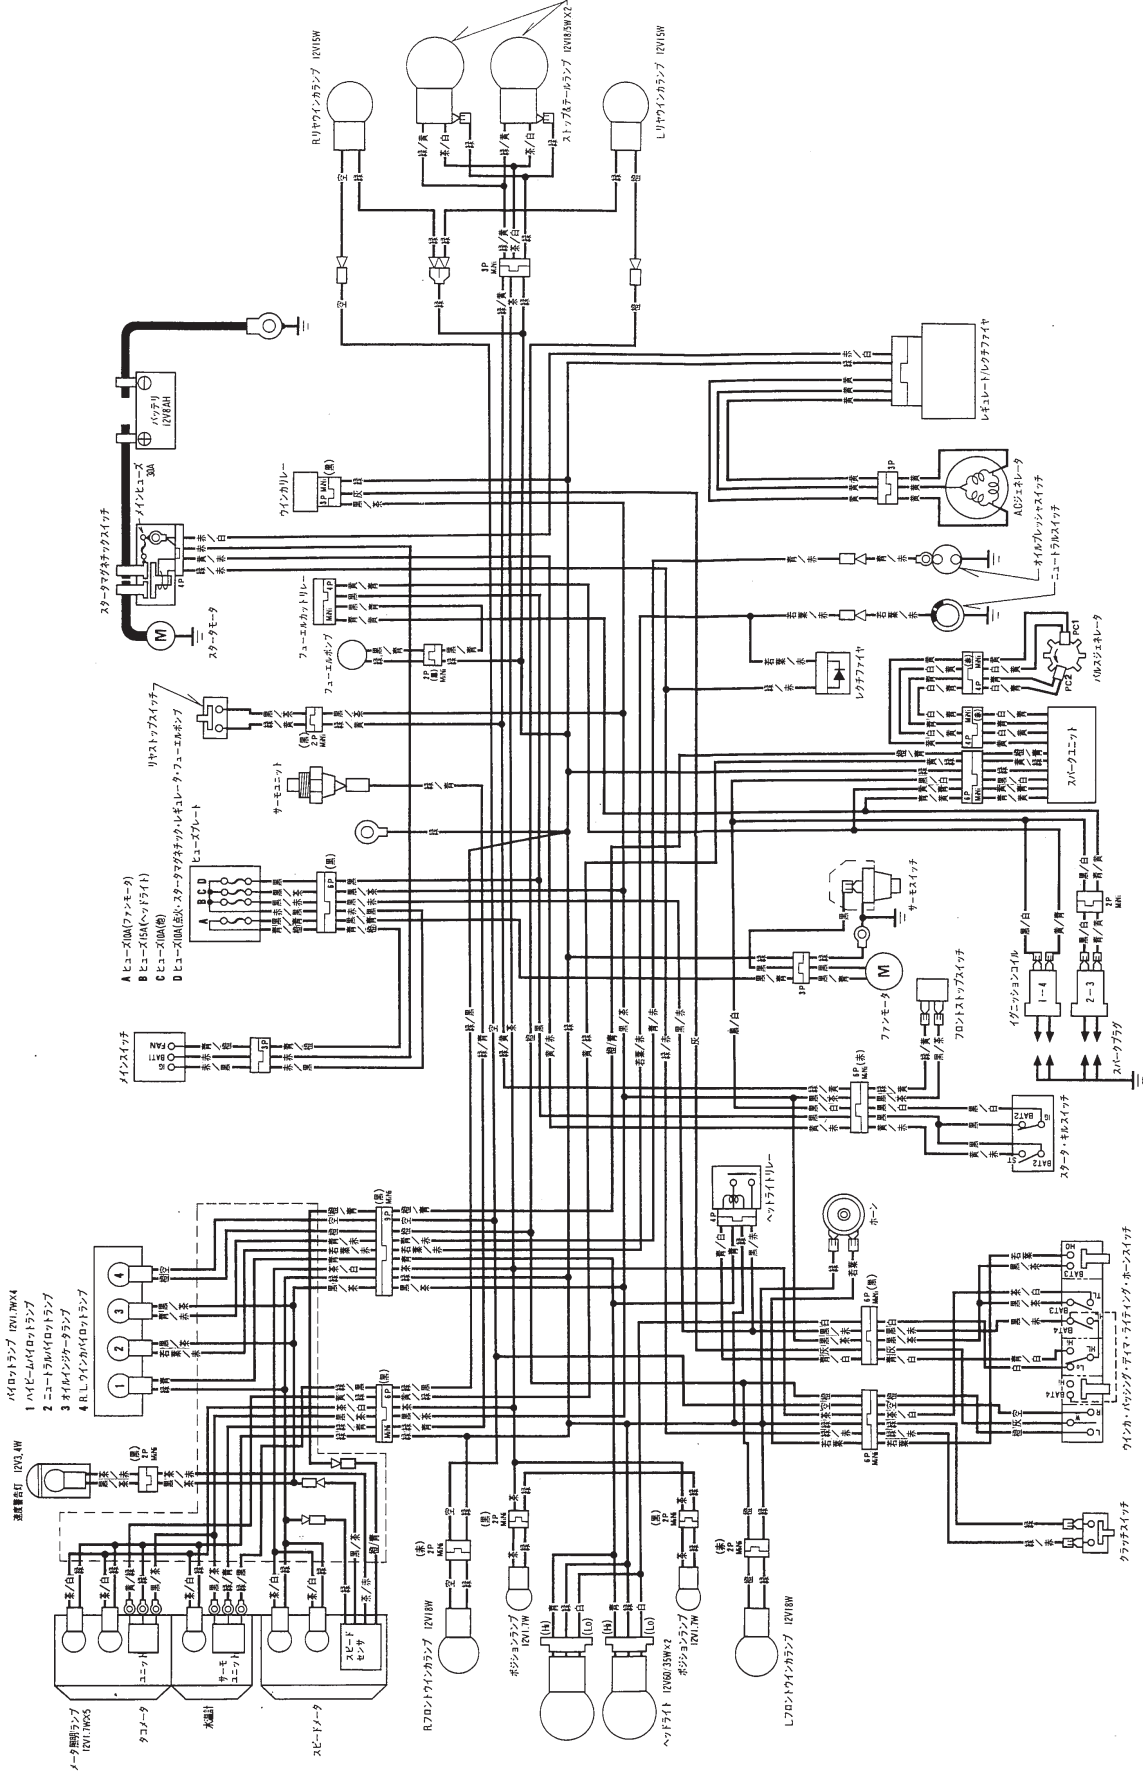

配線図

CBR400RR

0030Z-KY2-7100

バルブ(電球)の交換の場合は、必ず規定のワット数のものを使用してください。