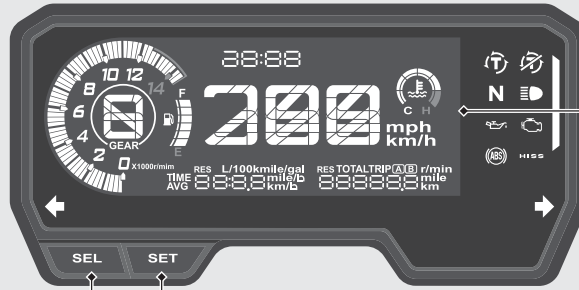

# Göstergeler

Kullanım Klavuzu

**SEL** düğmesi

**SET** düğmesi

## Ekran Kontrolü

Kontak anahtarı **I** (Açık) konumuna getirildiğinde, ilk animasyon gösterilir. Yanması gerektiği halde eğer bu ekranlardan herhangi birisi yanmadığında, servisimize problemleri kontrol ettiriniz.