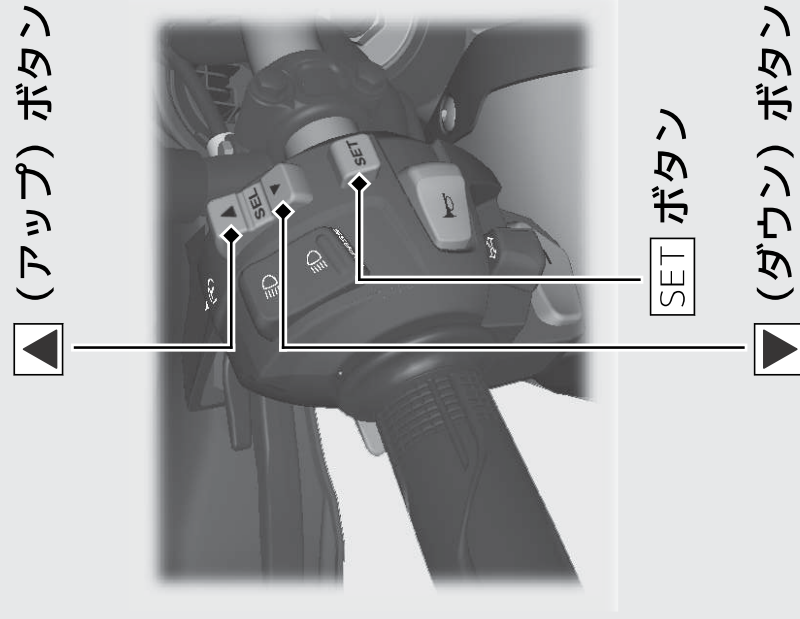

メーター

ディスプレイの初期表示

メインスイッチを I (On) にすると、全ての表示があらわれます。表示されない部分がある場合は、Honda 販売店で点検を受けてください。