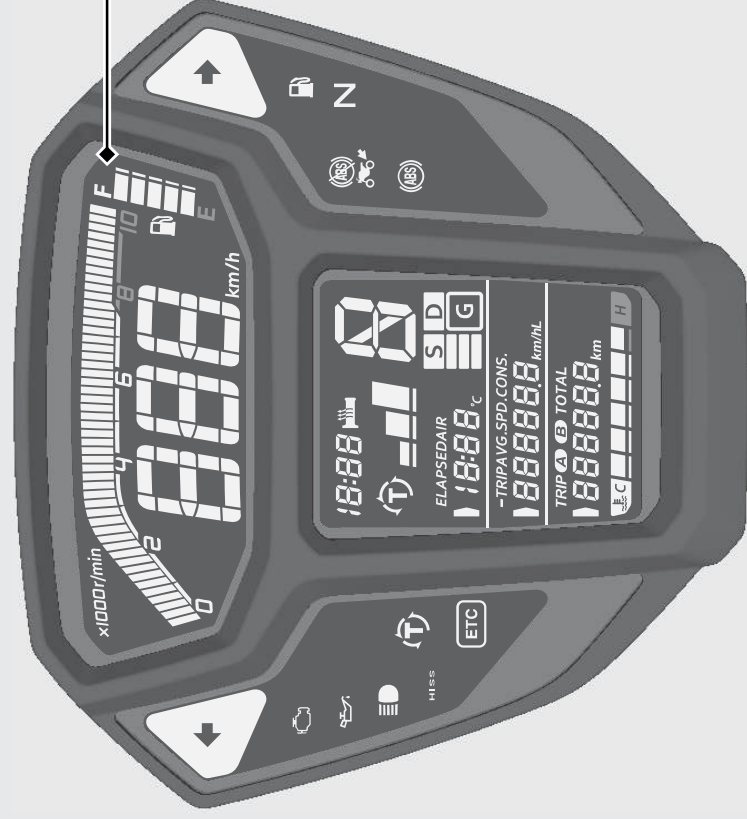

メーター

ディスプレイの初期表示

メインスイッチを I (On) にすると、全ての表示があらわれます。表示されない部分がある場合は、Honda 販売店で点検を受けてください。