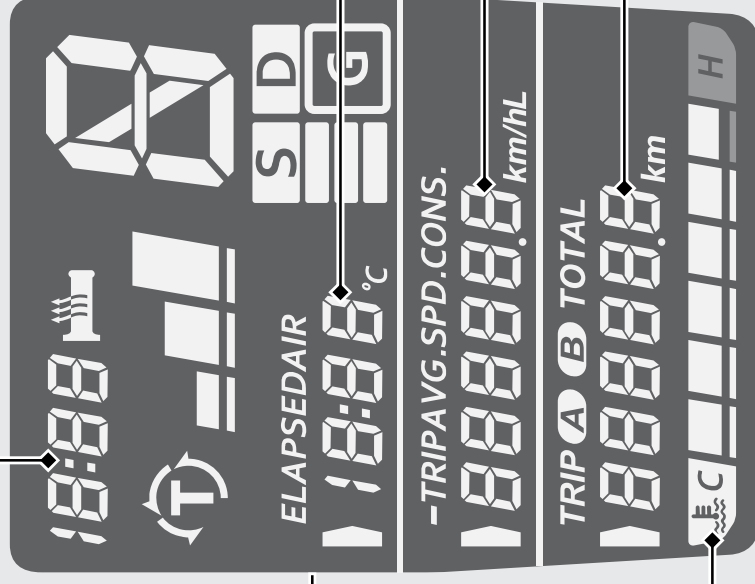

時計 (12 時間表示)

水温計 (🌊)

水温が一定の温度を超えると、水温警告灯が点灯し、水温計のマークが1つ (H) だけ点滅 **▶P.37**

走行中またはアイドリング中に点滅したときは **▶P.105**

水温計の故障表示 **▶P.110**