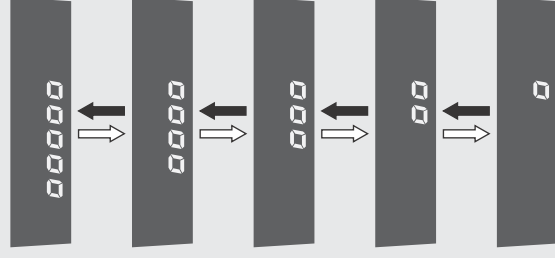

2 ディスプレイの明るさ調整

明るさを 5 段階で調整できます。

- 1 ▲ (アップ) ボタンまたは ▼ (ダウン) ボタンを押し、明るさを切り換える。

▲ (アップ) ボタンを押す

▼ (ダウン) ボタンを押す

- 2 [SET] ボタンを押し、明るさを決定する。決定と同時に HISS 表示灯の設定に切り換わる。