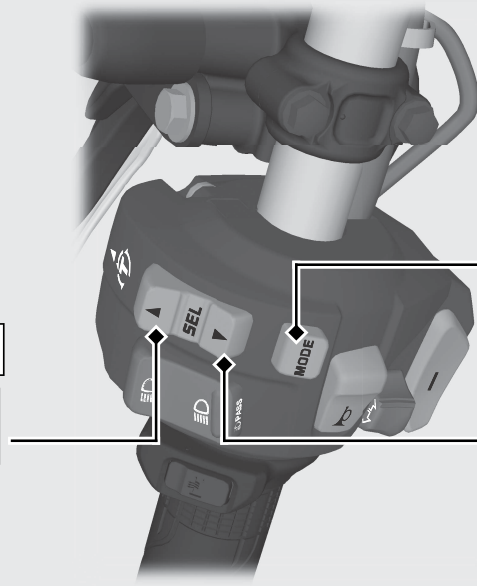

メーター

SEL ▲ (アップ) ボタン

MODE ボタン

SEL ▼ (ダウン) ボタン

ディスプレイの初期表示

メインスイッチを I (On) にすると、全ての表示があらわれます。表示されない部分がある場合は、Honda 販売店で点検を受けてください。