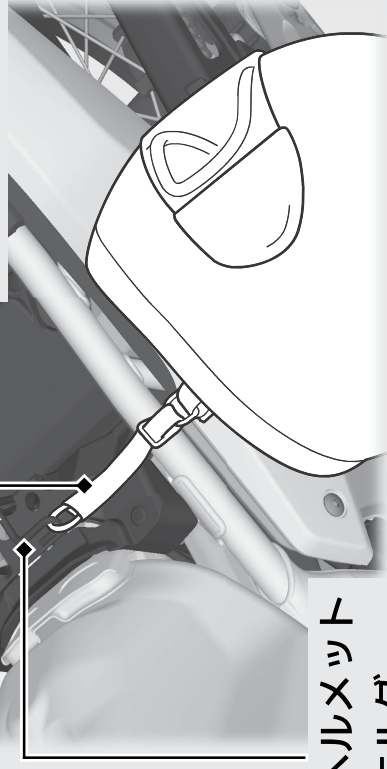

その他装備の使いかた

ヘルメットホルダー

ヘルメットホルダーはフロントシート下にあります。ヘルメットホルダーワイヤーはフロントシート下のリアフェンダーの上にあります。

→P.69

ヘルメットホルダー
ワイヤー

ヘルメット
ホルダー

▶ ヘルメットホルダーは駐車時のみお使いください。

フロントシートの取り外しかた →P.92

警告

ヘルメットホルダーにヘルメットをつけたまま走行しないでください。

走行の妨げになり、重傷を負ったり死亡したりする事故が発生することがあります。