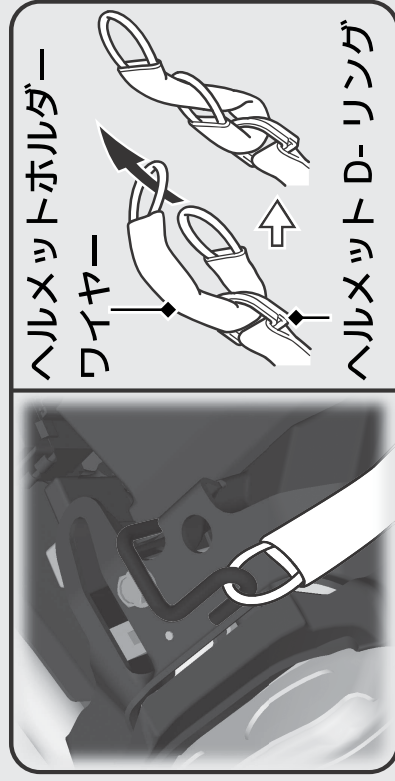

その他装備の使いかた

ヘルメットホルダー

ヘルメットホルダーはフロントシート下にあります。ヘルメットホルダーワイヤーはフロントシート下のリアフェンダーの上にあります。

→P.69

ヘルメットホルダー
ワイヤー

ヘルメット
ホルダー

▶ ヘルメットホルダーは駐車時のみお使いください。

フロントシートの取り外しかた →P.92

警告

ヘルメットホルダーにヘルメットをつけたまま走行しないでください。

走行の妨げになり、重傷を負ったり死亡したりする事故が発生することがあります。